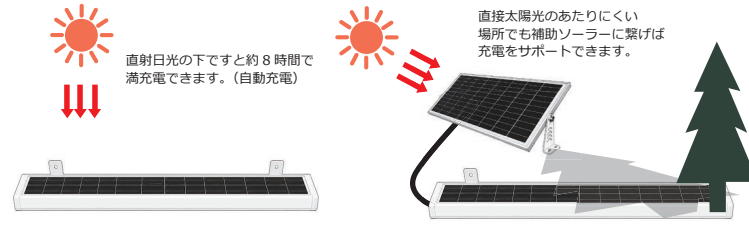

AI LEDシリーズ 900 mmサイズ

ソーラーライト LUXA RGB

ルクサ

- 電気代 ¥0
- 自動点灯・消灯 タイマー不要
- 配線工事 不要
- 防水 IP65
- 簡単取付

製品・付属品の名称

⊘ 本体のDCジャックに補助ソーラーパネル (DCプラグ) 以外は絶対に差込みしないで下さい。故障の原因となります。

⚠ ご注意事項 (ご使用前に必ずお読みください)

基本的には南側など直射日光がソーラーパネルにあたる場所にて設置をお願いします。直射日光を妨げる障害物などがある場所では補助ソーラーを設置できます。または冬季積雪する場所では充電ができない可能性があります。

製品本体及び取付金具等は1年に1度点検をお勧めいたします。劣化による落下や破損等は一切責任を負いかねますので予めご了承願います。

補助ソーラーパネル (別売) を取付けの際は30~45°傾斜を付けて設置を推奨します。必ず弊社指定の補助ソーラーパネルをご使用下さい。

設置方法

設置後の動作手順

設置場所についてのご注意

付属リモコン操作方法