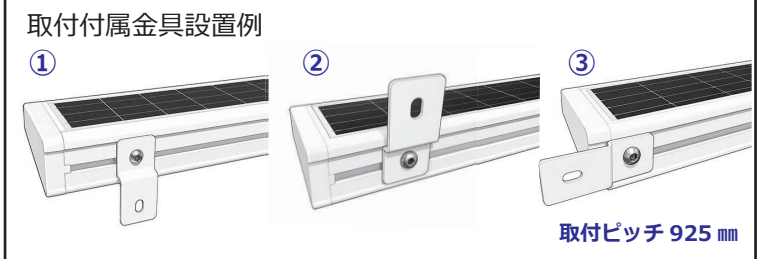

AI LEDシリーズ 900 mmサイズ

ソーラーライト LUXA RGB

ルクサ

- 電気代 ¥0
- 自動点灯・消灯 タイマー不要
- 配線工事 不要
- 防水 IP65
- 簡単取付

製品・付属品の名称

⊘ 本体のDCジャックに補助ソーラーパネル (DCプラグ) 以外は絶対に差込みしないで下さい。故障の原因となります。

⚠ ご注意事項 (ご使用前に必ずお読みください)

基本的には南側など直射日光がソーラーパネルにあたる場所にて設置をお願いします。直射日光を妨げる障害物などがある場所では補助ソーラーを設置できます。または冬季積雪する場所では充電ができない可能性があります。