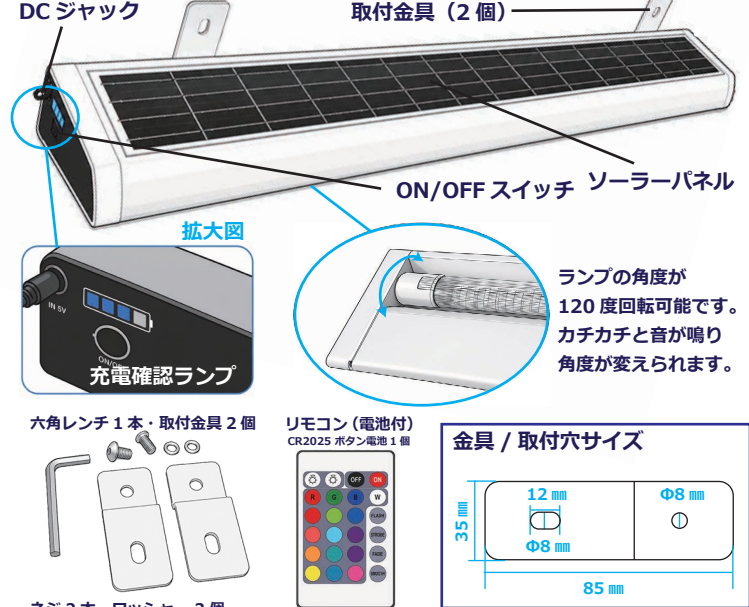

AI LEDシリーズ 900 mmサイズ

ソーラーライト LUXA RGB

ルクサ

- 電気代 ¥0
- 自動点灯・消灯 タイマー不要
- 配線工事 不要
- 防水 IP65
- 簡単取付

製品・付属品の名称

⊘ 本体のDCジャックに補助ソーラーパネル (DCプラグ) 以外は絶対に差込みしないで下さい。故障の原因となります。

⚠ ご注意事項 (ご使用前に必ずお読みください)

基本的には南側など直射日光がソーラーパネルにあたる場所にて設置をお願いします。直射日光を妨げる障害物などがある場所では補助ソーラーを設置できます。または冬季積雪する場所では充電ができない可能性があります。

製品本体及び取付金具等は1年に1度点検をお勧めいたします。劣化による落下や破損等は一切責任を負いかねますので予めご了承願います。

補助ソーラーパネル (別売) を取付けの際は30~45°傾斜を付けて設置を推奨します。必ず弊社指定の補助ソーラーパネルをご使用下さい。

設置方法

設置後の動作手順

設置場所についてのご注意

付属リモコン操作方法