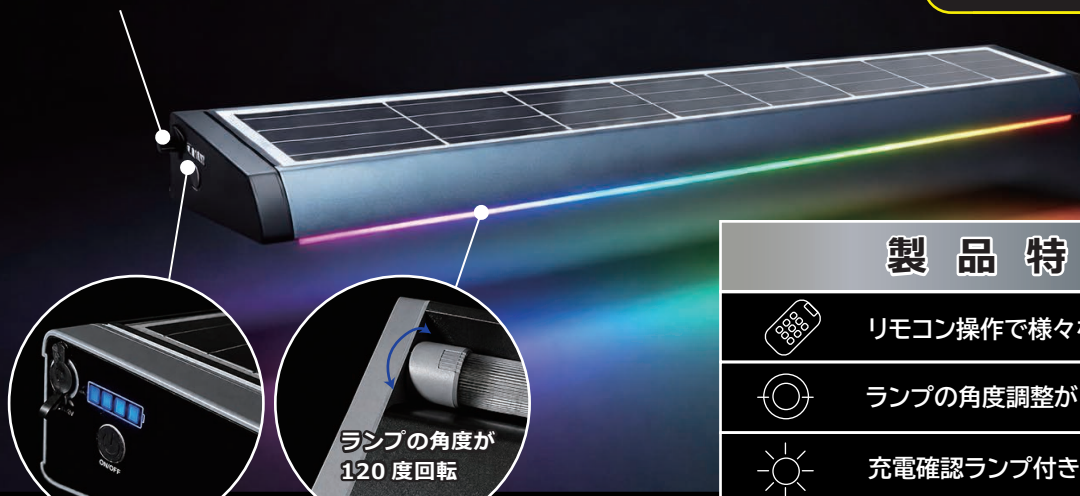

# AIソーラーライト LED LUXA

大人気シリーズ新機種

— ルクサ — RGB

DCプラグに補助ソーラーパネル取付可能

NEW MODEL

充電確認ランプ

角度調整可能

## 製品特長

	リモコン操作で様々な色に変換
	ランプの角度調整が自在 (120度回転)
	充電確認ランプ付き
	補助ソーラーパネル取付可能 (別売)