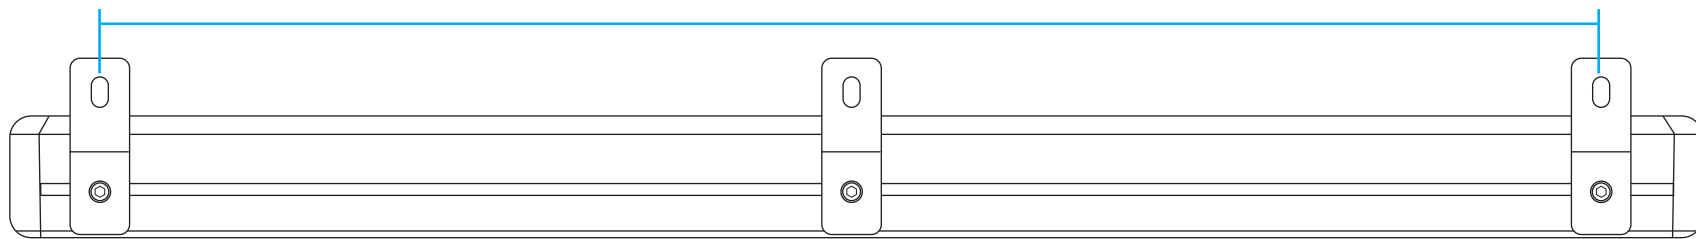

正面

右側面

裏面

金具

下面

単位 mm	尺度 NTS		本体：アルミ合金	アイデックスインターナショナル株式会社	
			本体サイドカバー：ABS		
製図 関川	照査 関川	承認 内山	ソーラーパネル：強化ガラス	品名	AI LED ソーラーライト LUXA
			LED カバー：PC	品番	AI-LUXA-600-■■■■K

左側面

正面

右側面

裏面

金具

下面

単位 mm	尺度 NTS		本体：アルミ合金	アイデックスインターナショナル株式会社	
			本体サイドカバー：ABS		
製図 関川	照査 関川	承認 内山	ソーラーパネル：強化ガラス	品名	AI LED ソーラーライト LUXA
			LED カバー：PC	品番	AI-LUXA-900-■■■■K

左側面

正面

1200

右側面

裏面

980 ~ 1140

下面

115

金具

単位 mm	尺度 NTS		本体：アルミ合金 本体サイドカバー：ABS	アイデックスインターナショナル株式会社	
製図 関川	照査 関川	承認 内山	ソーラーパネル：強化ガラス LEDカバー：PC	品名	AI LED ソーラーライト LUXA
				品番	AI-LUXA-1200-■■■■K