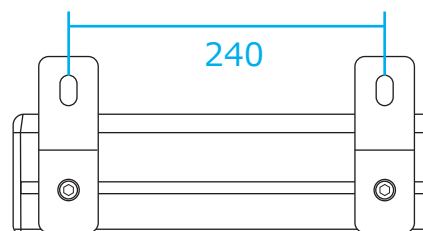

左側面

正面

右側面

裏面

金具

下面

単位 mm	尺度 NTS		本体：アルミ合金	アイデックスインターナショナル株式会社	
			本体サイドカバー：ABS		
製図 関川	照査 関川	承認 内山	ソーラーパネル：強化ガラス	品名	AI LED ソーラーライト LUXA
			LED カバー：PC	品番	AI-LUXA-300-■■■■K

左側面

正面

右側面

裏面

金具

下面

単位 mm	尺度 NTS		本体：アルミ合金	アイデックスインターナショナル株式会社	
			本体サイドカバー：ABS		
製図 関川	照査 関川	承認 内山	ソーラーパネル：強化ガラス	品名	AI LED ソーラーライト LUXA
			LED カバー：PC	品番	AI-LUXA-600-■■■■K

左側面

正面

右側面

裏面

金具

下面

単位 mm	尺度 NTS		本体：アルミ合金	アイデックスインターナショナル株式会社	
			本体サイドカバー：ABS		
製図 関川	照査 関川	承認 内山	ソーラーパネル：強化ガラス	品名	AI LED ソーラーライト LUXA
			LED カバー：PC	品番	AI-LUXA-900-■■■■K

左側面

正面

1200

右側面

裏面

980 ~ 1140

下面

115

金具

単位 mm	尺度 NTS		本体：アルミ合金 本体サイドカバー：ABS	アイデックスインターナショナル株式会社	
製図 関川	照査 関川	承認 内山	ソーラーパネル：強化ガラス LEDカバー：PC	品名	AI LED ソーラーライト LUXA
				品番	AI-LUXA-1200-■■■■K