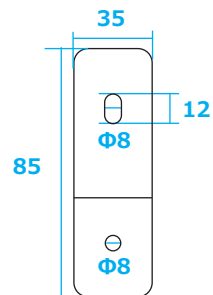

左側面

正面

右側面

裏面

金具

下面

単位 mm	尺度 NTS		本体：アルミ合金	アイデックスインターナショナル株式会社	
			本体サイドカバー：ABS		
製図 関川	照査 関川	承認 内山	ソーラーパネル：強化ガラス	品名	AI LED ソーラーライト LUXA
			LED カバー：PC	品番	AI-LUXA-300-■■■■K

左側面

正面

右側面

裏面

金具

下面

単位 mm	尺度 NTS		本体：アルミ合金	アイデックスインターナショナル株式会社	
			本体サイドカバー：ABS		
製図 関川	照査 関川	承認 内山	ソーラーパネル：強化ガラス	品名	AI LED ソーラーライト LUXA
			LED カバー：PC	品番	AI-LUXA-600-■■■■K

左側面

正面

右側面

裏面

金具

下面

単位 mm	尺度 NTS		本体：アルミ合金	アイデックスインターナショナル株式会社	
			本体サイドカバー：ABS		
製図 関川	照査 関川	承認 内山	ソーラーパネル：強化ガラス	品名	AI LED ソーラーライト LUXA
			LED カバー：PC	品番	AI-LUXA-900-■■■■K

左側面

正面

1200

右側面

裏面

980 ~ 1140

下面

115

金具

単位 mm	尺度 NTS		本体：アルミ合金 本体サイドカバー：ABS	アイデックスインターナショナル株式会社	
製図 関川	照査 関川	承認 内山	ソーラーパネル：強化ガラス LEDカバー：PC	品名	AI LED ソーラーライト LUXA
				品番	AI-LUXA-1200-■■■■K