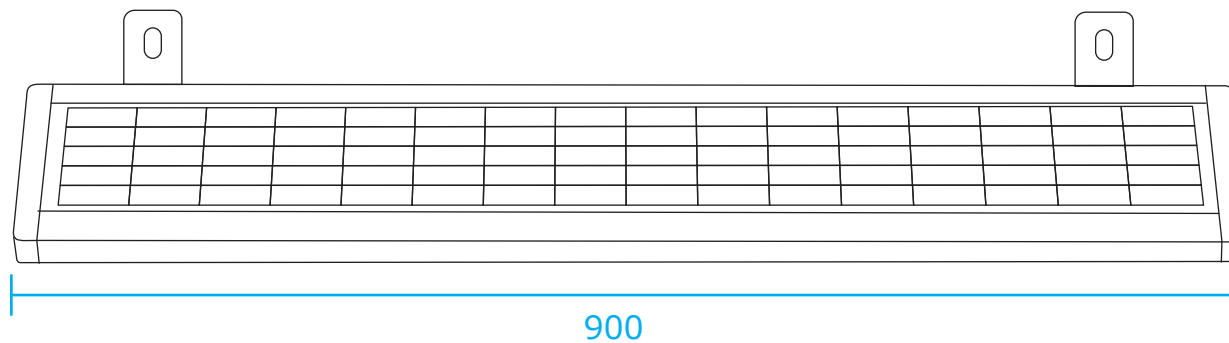

左側面

正面

右側面

裏面

金具

下面

単位 mm	尺度 NTS		本体：アルミ合金	アイデックスインターナショナル株式会社	
			本体サイドカバー：ABS		
製図 関川	照査 関川	承認 内山	ソーラーパネル：強化ガラス	品名	AI LED ソーラーライト LUXA
			LED カバー：PC	品番	AI-LUXA-300-■■■■K

左側面

正面

右側面

裏面

金具

下面

単位 mm	尺度 NTS		本体：アルミ合金	アイデックスインターナショナル株式会社	
			本体サイドカバー：ABS		
製図 関川	照査 関川	承認 内山	ソーラーパネル：強化ガラス	品名	AI LED ソーラーライト LUXA
			LED カバー：PC	品番	AI-LUXA-600-■■■■K

左側面

正面

右側面

裏面

金具

下面

単位 mm	尺度 NTS		本体：アルミ合金	アイデックスインターナショナル株式会社	
			本体サイドカバー：ABS		
製図 関川	照査 関川	承認 内山	ソーラーパネル：強化ガラス	品名	AI LED ソーラーライト LUXA
			LED カバー：PC	品番	AI-LUXA-900-■■■■K

左側面

正面

1200

右側面

裏面

980 ~ 1140

下面

115

金具

単位 mm	尺度 NTS		本体：アルミ合金 本体サイドカバー：ABS	アイデックスインターナショナル株式会社	
製図 関川	照査 関川	承認 内山	ソーラーパネル：強化ガラス LEDカバー：PC	品名	AI LED ソーラーライト LUXA
				品番	AI-LUXA-1200-■■■■K