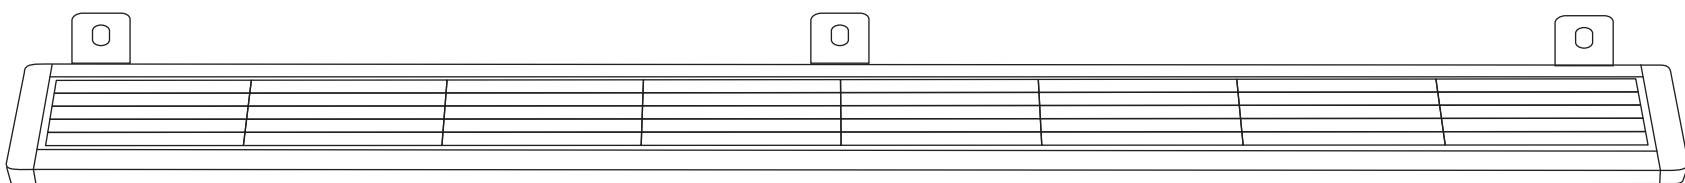

右側面

裏面

金具

下面

単位 mm	尺度 NTS		本体：アルミ合金	アイデックスインターナショナル株式会社	
			本体サイドカバー：ABS		
製図 関川	照査 関川	承認 内山	ソーラーパネル：強化ガラス	品名	AI LED ソーラーライト LUXA
			LED カバー：PC	品番	AI-LUXA-900-■■■■K

左側面

正面

1200

右側面

裏面

980 ~ 1140

下面

115

金具

単位 mm	尺度 NTS		本体：アルミ合金 本体サイドカバー：ABS	アイデックスインターナショナル株式会社	
製図 関川	照査 関川	承認 内山	ソーラーパネル：強化ガラス LEDカバー：PC	品名	AI LED ソーラーライト LUXA
				品番	AI-LUXA-1200-■■■■K