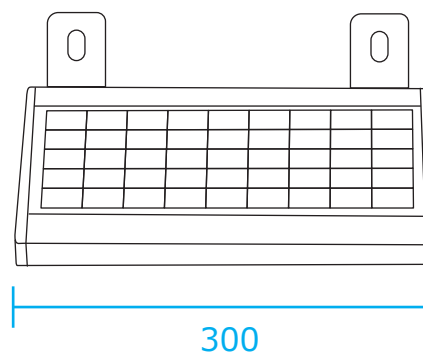

左側面

正面

右側面

裏面

金具

下面

単位 mm	尺度 NTS		本体：アルミ合金	アイデックスインターナショナル株式会社	
			本体サイドカバー：ABS		
製図 関川	照査 関川	承認 内山	ソーラーパネル：強化ガラス	品名	AI LED ソーラーライト LUXA
			LED カバー：PC	品番	AI-LUXA-300-■■■■K

左側面

正面

右側面

裏面

金具

下面

単位 mm	尺度 NTS		本体：アルミ合金	アイデックスインターナショナル株式会社	
			本体サイドカバー：ABS		
製図 関川	照査 関川	承認 内山	ソーラーパネル：強化ガラス	品名	AI LED ソーラーライト LUXA
			LED カバー：PC	品番	AI-LUXA-600-■■■■K

左側面

正面

右側面

裏面

金具

下面

単位 mm	尺度 NTS		本体：アルミ合金	アイデックスインターナショナル株式会社	
			本体サイドカバー：ABS		
製図 関川	照査 関川	承認 内山	ソーラーパネル：強化ガラス	品名	AI LED ソーラーライト LUXA
			LED カバー：PC	品番	AI-LUXA-900-■■■■K

左側面

正面

1200

右側面

裏面

980 ~ 1140

下面

115

金具

単位 mm	尺度 NTS		本体：アルミ合金 本体サイドカバー：ABS	アイデックスインターナショナル株式会社	
製図 関川	照査 関川	承認 内山	ソーラーパネル：強化ガラス LEDカバー：PC	品名	AI LED ソーラーライト LUXA
				品番	AI-LUXA-1200-■■■■K