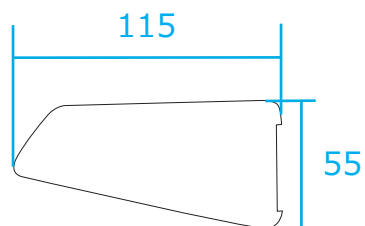

左側面

正面

右側面

裏面

金具

下面

単位 mm	尺度 NTS		本体：アルミ合金	アイデックスインターナショナル株式会社	
			本体サイドカバー：ABS		
製図 関川	照査 関川	承認 内山	ソーラーパネル：強化ガラス	品名	AI LED ソーラーライト LUXA
			LED カバー：PC	品番	AI-LUXA-300-■■■■K

左側面

正面

右側面

裏面

金具

下面

単位 mm	尺度 NTS		本体：アルミ合金	アイデックスインターナショナル株式会社	
			本体サイドカバー：ABS		
製図 関川	照査 関川	承認 内山	ソーラーパネル：強化ガラス	品名	AI LED ソーラーライト LUXA
			LED カバー：PC	品番	AI-LUXA-600-■■■■K

左側面

正面

右側面

裏面

金具

下面

単位 mm	尺度 NTS		本体：アルミ合金	アイデックスインターナショナル株式会社	
			本体サイドカバー：ABS		
製図 関川	照査 関川	承認 内山	ソーラーパネル：強化ガラス	品名	AI LED ソーラーライト LUXA
			LED カバー：PC	品番	AI-LUXA-900-■■■■K

左側面

正面

1200

右側面

裏面

980 ~ 1140

下面

115

金具

単位 mm	尺度 NTS		本体：アルミ合金 本体サイドカバー：ABS	アイデックスインターナショナル株式会社	
製図 関川	照査 関川	承認 内山	ソーラーパネル：強化ガラス LEDカバー：PC	品名	AI LED ソーラーライト LUXA
				品番	AI-LUXA-1200-■■■■K