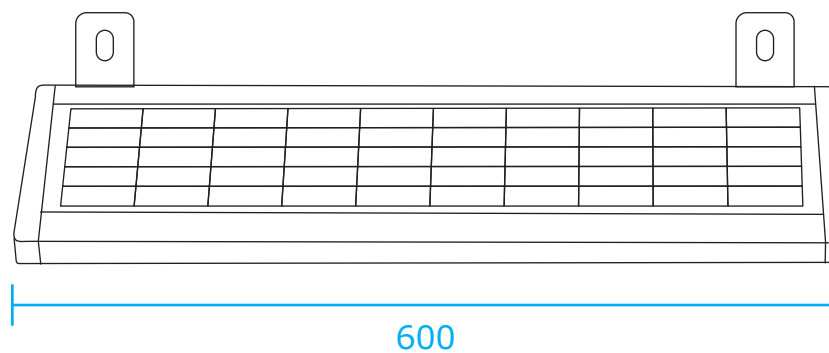

左側面

正面

右側面

裏面

金具

下面

単位 mm	尺度 NTS		本体：アルミ合金	アイデックスインターナショナル株式会社	
			本体サイドカバー：ABS		
製図 関川	照査 関川	承認 内山	ソーラーパネル：強化ガラス	品名	AI LED ソーラーライト LUXA
			LED カバー：PC	品番	AI-LUXA-300-■■■■K

左側面

正面

右側面

裏面

金具

下面

単位 mm	尺度 NTS		本体：アルミ合金	アイデックスインターナショナル株式会社	
			本体サイドカバー：ABS		
製図 関川	照査 関川	承認 内山	ソーラーパネル：強化ガラス	品名	AI LED ソーラーライト LUXA
			LED カバー：PC	品番	AI-LUXA-600-■■■■K

左側面

正面

右側面

裏面

金具

下面

単位 mm	尺度 NTS		本体：アルミ合金	アイデックスインターナショナル株式会社	
			本体サイドカバー：ABS		
製図 関川	照査 関川	承認 内山	ソーラーパネル：強化ガラス	品名	AI LED ソーラーライト LUXA
			LED カバー：PC	品番	AI-LUXA-900-■■■■K

左側面

正面

1200

右側面

裏面

980 ~ 1140

下面

115

金具

単位 mm	尺度 NTS		本体：アルミ合金 本体サイドカバー：ABS	アイデックスインターナショナル株式会社	
製図 関川	照査 関川	承認 内山	ソーラーパネル：強化ガラス LEDカバー：PC	品名	AI LED ソーラーライト LUXA
				品番	AI-LUXA-1200-■■■■K