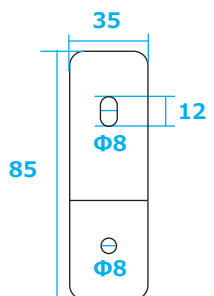

正面

右側面

裏面

金具

下面

単位 mm	尺度 NTS		本体：アルミ合金	アイデックスインターナショナル株式会社	
			本体サイドカバー：ABS		
製図 関川	照査 関川	承認 内山	ソーラーパネル：強化ガラス	品名	AI LED ソーラーライト LUXA
			LED カバー：PC	品番	AI-LUXA-600-■■■■K

左側面

正面

右側面

裏面

金具

下面

単位 mm	尺度 NTS		本体：アルミ合金	アイデックスインターナショナル株式会社	
			本体サイドカバー：ABS		
製図 関川	照査 関川	承認 内山	ソーラーパネル：強化ガラス	品名	AI LED ソーラーライト LUXA
			LED カバー：PC	品番	AI-LUXA-900-■■■■K

左側面

正面

1200

右側面

裏面

980 ~ 1140

下面

115

金具

単位 mm	尺度 NTS		本体：アルミ合金 本体サイドカバー：ABS	アイデックスインターナショナル株式会社	
製図 関川	照査 関川	承認 内山	ソーラーパネル：強化ガラス LEDカバー：PC	品名	AI LED ソーラーライト LUXA
				品番	AI-LUXA-1200-■■■■K