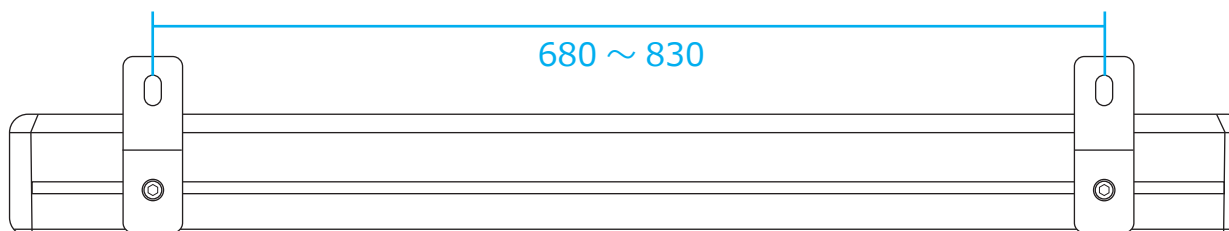

左側面

正面

右側面

裏面

金具

下面

単位 mm	尺度 NTS		本体：アルミ合金	アイデックスインターナショナル株式会社	
			本体サイドカバー：ABS		
製図 関川	照査 関川	承認 内山	ソーラーパネル：強化ガラス	品名	AI LED ソーラーライト LUXA
			LED カバー：PC	品番	AI-LUXA-300-■■■■K

左側面

正面

右側面

裏面

金具

下面

単位 mm	尺度 NTS		本体：アルミ合金	アイデックスインターナショナル株式会社	
			本体サイドカバー：ABS		
製図 関川	照査 関川	承認 内山	ソーラーパネル：強化ガラス	品名	AI LED ソーラーライト LUXA
			LED カバー：PC	品番	AI-LUXA-600-■■■■K

左側面

正面

右側面

裏面

金具

下面

単位 mm	尺度 NTS		本体：アルミ合金	アイデックスインターナショナル株式会社	
			本体サイドカバー：ABS		
製図 関川	照査 関川	承認 内山	ソーラーパネル：強化ガラス	品名	AI LED ソーラーライト LUXA
			LED カバー：PC	品番	AI-LUXA-900-■■■■K

左側面

正面

1200

右側面

裏面

980 ~ 1140

下面

115

金具

単位 mm	尺度 NTS		本体：アルミ合金 本体サイドカバー：ABS	アイデックスインターナショナル株式会社	
製図 関川	照査 関川	承認 内山	ソーラーパネル：強化ガラス LEDカバー：PC	品名	AI LED ソーラーライト LUXA
				品番	AI-LUXA-1200-■■■■K