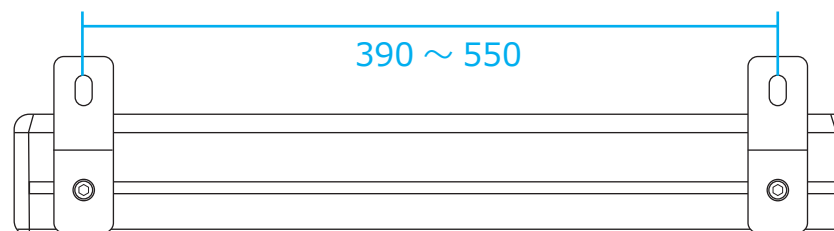

左側面

正面

右側面

裏面

金具

下面

単位 mm	尺度 NTS		本体：アルミ合金	アイデックスインターナショナル株式会社	
			本体サイドカバー：ABS		
製図 関川	照査 関川	承認 内山	ソーラーパネル：強化ガラス	品名	AI LED ソーラーライト LUXA
			LED カバー：PC	品番	AI-LUXA-300-■■■■K

左側面

正面

右側面

裏面

金具

下面

単位 mm	尺度 NTS		本体：アルミ合金	アイデックスインターナショナル株式会社	
			本体サイドカバー：ABS		
製図 関川	照査 関川	承認 内山	ソーラーパネル：強化ガラス	品名	AI LED ソーラーライト LUXA
			LED カバー：PC	品番	AI-LUXA-600-■■■■K

左側面

正面

右側面

裏面

金具

下面

単位 mm	尺度 NTS		本体：アルミ合金	アイデックスインターナショナル株式会社	
			本体サイドカバー：ABS		
製図 関川	照査 関川	承認 内山	ソーラーパネル：強化ガラス	品名	AI LED ソーラーライト LUXA
			LED カバー：PC	品番	AI-LUXA-900-■■■■K

左側面

正面

1200

右側面

裏面

980 ~ 1140

下面

115

金具

単位 mm	尺度 NTS		本体：アルミ合金 本体サイドカバー：ABS	アイデックスインターナショナル株式会社	
製図 関川	照査 関川	承認 内山	ソーラーパネル：強化ガラス LEDカバー：PC	品名	AI LED ソーラーライト LUXA
				品番	AI-LUXA-1200-■■■■K