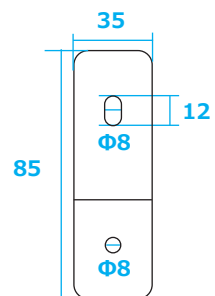

左側面

正面

右側面

裏面

金具

下面

単位 mm	尺度 NTS		本体：アルミ合金	アイデックスインターナショナル株式会社	
			本体サイドカバー：ABS		
製図 関川	照査 関川	承認 内山	ソーラーパネル：強化ガラス	品名	AI LED ソーラーライト LUXA
			LED カバー：PC	品番	AI-LUXA-300-■■■■K

左側面

正面

右側面

裏面

金具

下面

単位 mm	尺度 NTS		本体：アルミ合金	アイデックスインターナショナル株式会社	
			本体サイドカバー：ABS		
製図 関川	照査 関川	承認 内山	ソーラーパネル：強化ガラス	品名	AI LED ソーラーライト LUXA
			LED カバー：PC	品番	AI-LUXA-600-■■■■K

左側面

正面

右側面

裏面

金具

下面

単位 mm	尺度 NTS		本体：アルミ合金	アイデックスインターナショナル株式会社	
			本体サイドカバー：ABS		
製図 関川	照査 関川	承認 内山	ソーラーパネル：強化ガラス	品名	AI LED ソーラーライト LUXA
			LED カバー：PC	品番	AI-LUXA-900-■■■■K

左側面

正面

1200

右側面

裏面

980 ~ 1140

下面

115

金具

単位 mm	尺度 NTS		本体：アルミ合金 本体サイドカバー：ABS	アイデックスインターナショナル株式会社	
製図 関川	照査 関川	承認 内山	ソーラーパネル：強化ガラス LEDカバー：PC	品名	AI LED ソーラーライト LUXA
				品番	AI-LUXA-1200-■■■■K