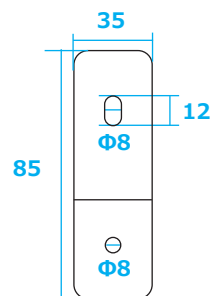

左側面

正面

右側面

裏面

金具

下面

単位 mm	尺度 NTS		本体：アルミ合金	アイデックスインターナショナル株式会社	
			本体サイドカバー：ABS		
製図 関川	照査 関川	承認 内山	ソーラーパネル：強化ガラス	品名	AI LED ソーラーライト LUXA
			LED カバー：PC	品番	AI-LUXA-300-■■■■K

左側面

正面

右側面

裏面

金具

下面

単位 mm	尺度 NTS		本体：アルミ合金	アイデックスインターナショナル株式会社	
			本体サイドカバー：ABS		
製図 関川	照査 関川	承認 内山	ソーラーパネル：強化ガラス	品名	AI LED ソーラーライト LUXA
			LED カバー：PC	品番	AI-LUXA-600-■■■■K

左側面

正面

右側面

裏面

金具

下面

単位 mm	尺度 NTS		本体：アルミ合金	アイデックスインターナショナル株式会社	
			本体サイドカバー：ABS		
製図 関川	照査 関川	承認 内山	ソーラーパネル：強化ガラス	品名	AI LED ソーラーライト LUXA
			LED カバー：PC	品番	AI-LUXA-900-■■■■K

左側面

正面

1200

右側面

裏面

980 ~ 1140

下面

115

金具

単位 mm	尺度 NTS		本体：アルミ合金 本体サイドカバー：ABS	アイデックスインターナショナル株式会社	
製図 関川	照査 関川	承認 内山	ソーラーパネル：強化ガラス LEDカバー：PC	品名	AI LED ソーラーライト LUXA
				品番	AI-LUXA-1200-■■■■K