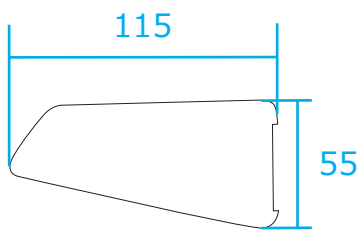

左側面

正面

右側面

裏面

金具

下面

単位 mm	尺度 NTS		本体：アルミ合金	アイデックスインターナショナル株式会社	
			本体サイドカバー：ABS		
製図 関川	照査 関川	承認 内山	ソーラーパネル：強化ガラス	品名	AI LED ソーラーライト LUXA
			LED カバー：PC	品番	AI-LUXA-300-■■■■K

左側面

正面

右側面

裏面

金具

下面

単位 mm	尺度 NTS		本体：アルミ合金	アイデックスインターナショナル株式会社	
			本体サイドカバー：ABS		
製図 関川	照査 関川	承認 内山	ソーラーパネル：強化ガラス	品名	AI LED ソーラーライト LUXA
			LED カバー：PC	品番	AI-LUXA-600-■■■■K

左側面

正面

右側面

裏面

金具

下面

単位 mm	尺度 NTS		本体：アルミ合金	アイデックスインターナショナル株式会社	
			本体サイドカバー：ABS		
製図 関川	照査 関川	承認 内山	ソーラーパネル：強化ガラス	品名	AI LED ソーラーライト LUXA
			LED カバー：PC	品番	AI-LUXA-900-■■■■K

左側面

正面

1200

右側面

裏面

980 ~ 1140

下面

115

金具

単位 mm	尺度 NTS		本体：アルミ合金 本体サイドカバー：ABS	アイデックスインターナショナル株式会社	
製図 関川	照査 関川	承認 内山	ソーラーパネル：強化ガラス LEDカバー：PC	品名	AI LED ソーラーライト LUXA
				品番	AI-LUXA-1200-■■■■K