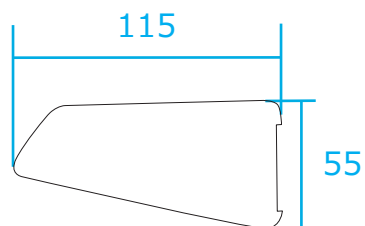

左側面

正面

右側面

裏面

金具

下面

単位 mm	尺度 NTS		本体：アルミ合金	アイデックスインターナショナル株式会社	
			本体サイドカバー：ABS		
製図 関川	照査 関川	承認 内山	ソーラーパネル：強化ガラス	品名	AI LED ソーラーライト LUXA
			LED カバー：PC	品番	AI-LUXA-300-■■■■K

左側面

正面

右側面

裏面

金具

下面

単位 mm	尺度 NTS		本体：アルミ合金	アイデックスインターナショナル株式会社	
			本体サイドカバー：ABS		
製図 関川	照査 関川	承認 内山	ソーラーパネル：強化ガラス	品名	AI LED ソーラーライト LUXA
			LED カバー：PC	品番	AI-LUXA-600-■■■■K

左側面

正面

右側面

裏面

金具

下面

単位 mm	尺度 NTS		本体：アルミ合金	アイデックスインターナショナル株式会社	
			本体サイドカバー：ABS		
製図 関川	照査 関川	承認 内山	ソーラーパネル：強化ガラス	品名	AI LED ソーラーライト LUXA
			LED カバー：PC	品番	AI-LUXA-900-■■■■K

左側面

正面

1200

右側面

裏面

980 ~ 1140

下面

115

金具

単位 mm	尺度 NTS		本体：アルミ合金 本体サイドカバー：ABS	アイデックスインターナショナル株式会社	
製図 関川	照査 関川	承認 内山	ソーラーパネル：強化ガラス LEDカバー：PC	品名	AI LED ソーラーライト LUXA
				品番	AI-LUXA-1200-■■■■K