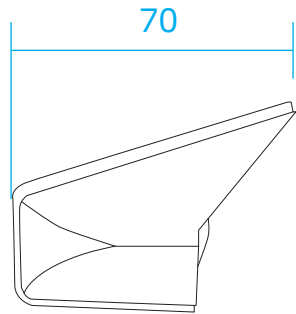

左側面

正面

右側面

裏面

アーム取付部品

角度調整用取付部品

組立図

付属品

- 固定用ビス : $\Phi 4 \times 26.7$ (4本)
- 樹脂アンカー : $\Phi 7 \times 27.5$ (4本)
- 部品取付用ビス : $\Phi 3 \times 11$ (2本)
- ON/OFF スイッチ用ピン

グラントスパイク

単位 mm	尺度 NTS		本体サイドカバー : ABS	アイデックスインターナショナル株式会社	
製図 関川	照査 飯田	承認 内山	ソーラーパネル : ラミネート	品名	AI LED ソーラーライト MINI X1
				品番	AI-L340-□□□□K