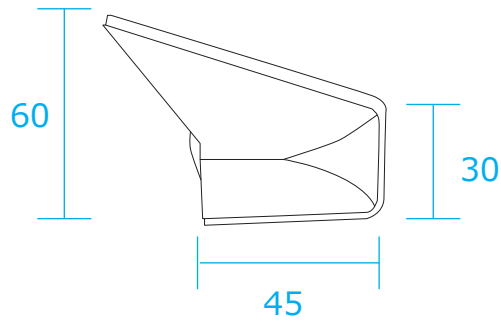

左側面

正面

右側面

裏面

アーム取付部品

角度調整用取付部品

組立図

付属品

- 固定用ビス : $\Phi 4 \times 26.7$ (4本)
- 樹脂アンカー : $\Phi 7 \times 27.5$ (4本)
- 部品取付用ビス : $\Phi 3 \times 11$ (2本)
- ON/OFF スイッチ用ピン

グラントスパイク

単位 mm	尺度 NTS		本体サイドカバー : ABS	アイデックスインターナショナル株式会社	
製図 関川	照査 飯田	承認 内山	ソーラーパネル : ラミネート	品名	AI LED ソーラーライト MINI X1
				品番	AI-L340-□□□□K