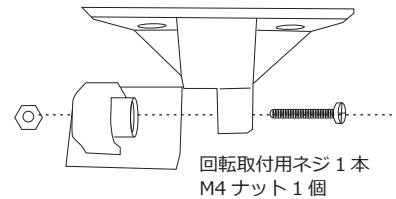

左側面

正面

右側面

裏面

アーム取付部品

角度調整用取付部品

組立図

付属品

- 固定用ビス : $\Phi 4 \times 26.7$ (4本)
- 樹脂アンカー : $\Phi 7 \times 27.5$ (4本)
- 部品取付用ビス : $\Phi 3 \times 11$ (2本)
- ON/OFF スイッチ用ピン

グラントスパイク

単位 mm	尺度 NTS		本体サイドカバー : ABS	アイデックスインターナショナル株式会社	
製図 関川	照査 飯田	承認 内山	ソーラーパネル : ラミネート	品名	AI LED ソーラーライト MINI X1
				品番	AI-L340-□□□□K