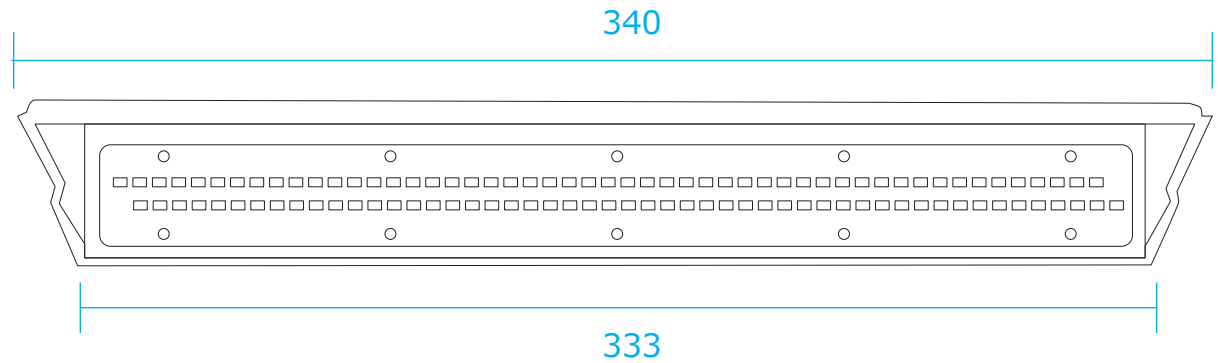

左側面

正面

右側面

裏面

アーム取付部品

角度調整用取付部品

組立図

付属品

- 固定用ビス : $\Phi 4 \times 26.7$ (4本)
- 樹脂アンカー : $\Phi 7 \times 27.5$ (4本)
- 部品取付用ビス : $\Phi 3 \times 11$ (2本)
- ON/OFF スイッチ用ピン

グラントスパイク

単位 mm	尺度 NTS		本体サイドカバー : ABS	アイデックスインターナショナル株式会社	
製図 関川	照査 飯田	承認 内山	ソーラーパネル : ラミネート	品名	AI LED ソーラーライト MINI X1
				品番	AI-L340-□□□□K