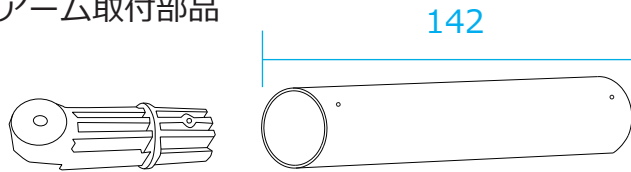

左側面

正面

右側面

裏面

アーム取付部品

角度調整用取付部品

組立図

付属品

- 固定用ビス : $\Phi 4 \times 26.7$ (4本)
- 樹脂アンカー : $\Phi 7 \times 27.5$ (4本)
- 部品取付用ビス : $\Phi 3 \times 11$ (2本)
- ON/OFF スイッチ用ピン

グラントスパイク

単位 mm	尺度 NTS		本体サイドカバー : ABS	アイデックスインターナショナル株式会社	
製図 関川	照査 飯田	承認 内山	ソーラーパネル : ラミネート	品名	AI LED ソーラーライト MINI X1
				品番	AI-L340-□□□□K