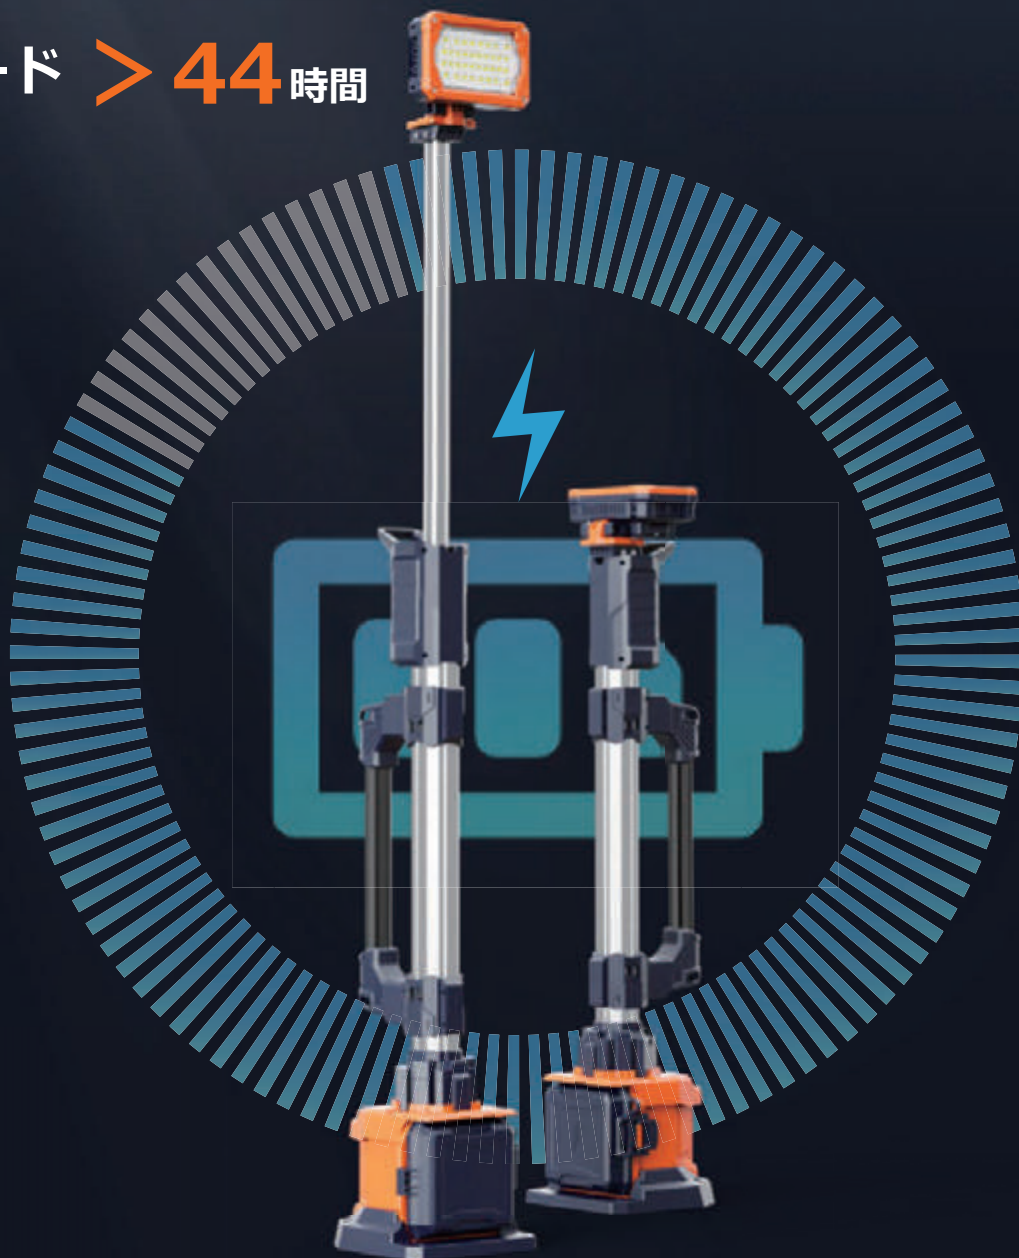

バッテリーモード

標準モード > 8時間

エコモード > 44時間

異なる容量を持つ2種類のバッテリーパックが利用可能です。

D24-54

標準モード:4時間点灯
エコモード:22時間点灯

D24-100

標準モード:8時間点灯
エコモード:44時間点灯