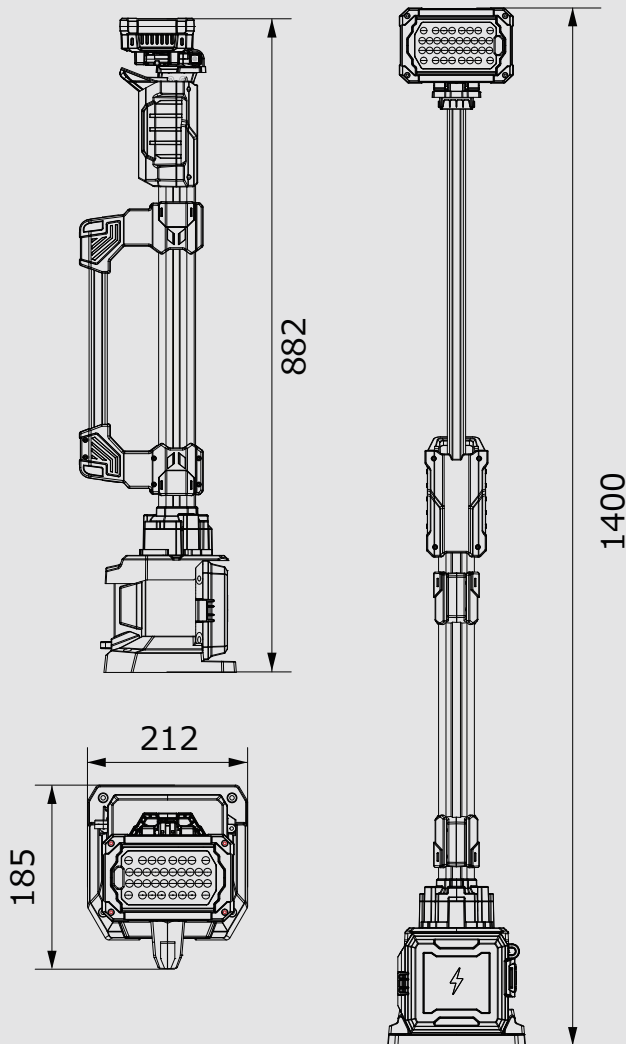

レジャー

**軽量なので女性でも使いやすい**

**総重量2.9kg未満 (バッテリー除く)**

1.4m

0.9m

## 製品仕様

長さ	0.9-1.4m
重量	2.9Kg
電源	D24シリーズバッテリーパック
光束	0-4.000Lm
使用時間	>8 時間 (標準モード、D24-100)
IP等級	IP66

## 製品サイズ (mm)