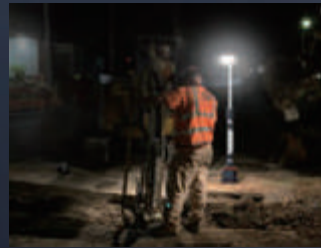

# 4000LM

メンテナンス

補正工事

道路工事

キャンプ

修繕作業

鉄道工事

緊急時