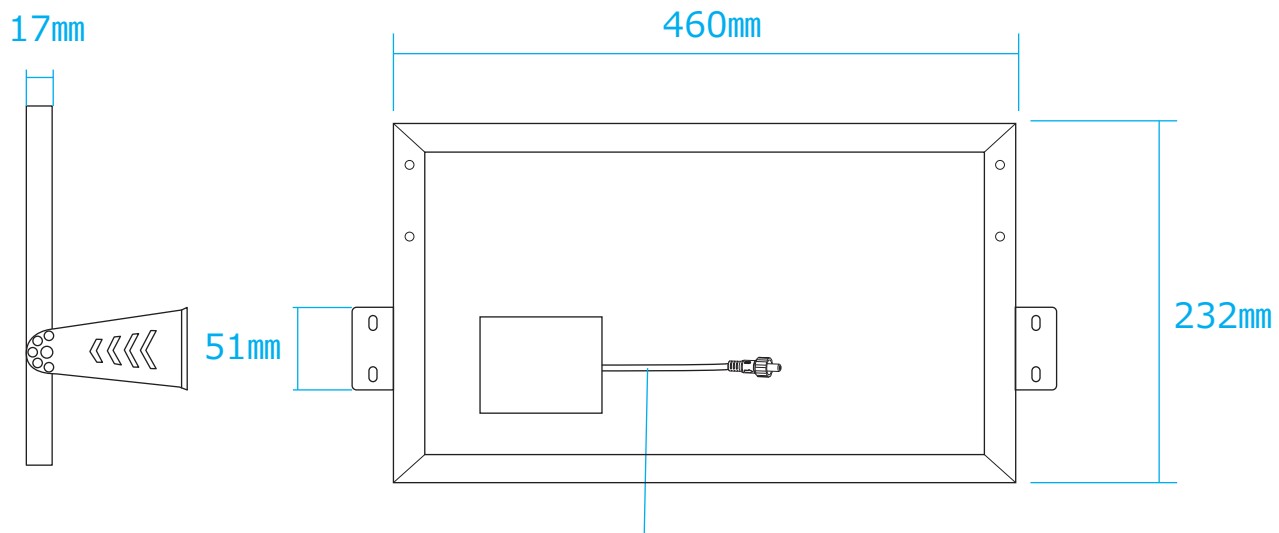

裏面

正面

接続ケーブル

付属品

- ・5m延長ケーブル 1本
- ・樹脂アンカー Φ6 4個
- ・固定用ビス Φ3 4本
- ・5M六角穴付ボルト 2本
- ・4M六角穴付ボルト 2本
- ・5M六角用レンチ 1本
- ・4M六角用レンチ 1本

単位 mm	尺度 NTS		ソーラーパネル：ガラスラミネート	アイデックスインターナショナル株式会社	
製図 関川	照査 飯田	承認 内山	パネルカバー：アルミ合金	品名 補助ソーラーパネル Lタイプ	品番 AI-SP-02