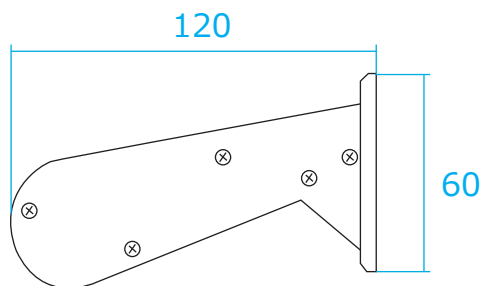

左側面

右側面

正面

裏面

付属品

ビス : φ3×26 (3 個)

樹脂アンカー : φ6×28 (3 個)

単位 mm	尺度 NTS		本体 : アルミ合金	アイデックスインターナショナル株式会社	
			本体サイドカバー : ABS		
製図 関川	照査 飯田	承認 内山	ソーラーパネル : 強化ガラス	品名	AI LED ソーラーライトⅢ
			LEDカバー : PC	品番	AI-L300-□□□□KⅢ

付属品

ビス : φ3×26 (3個)

樹脂アンカー : φ6×28 (3個)

単位 mm	尺度 NTS		本体 : アルミ合金	アイデックスインターナショナル株式会社	
			本体サイドカバー : ABS		
製図 関川	照査 飯田	承認 内山	ソーラーパネル : 強化ガラス	品名	AI LED ソーラーライトⅢ
			LEDカバー : PC	品番	AI-L600-□□□□KⅢ

付属品

ビス : φ3×26 (4 個)

樹脂アンカー : φ6×28 (4 個)

単位 mm	尺度 NTS		本体 : アルミ合金	アイデックスインターナショナル株式会社	
			本体サイドカバー : ABS		
製図 関川	照査 飯田	承認 内山	ソーラーパネル : 強化ガラス	品名	AI LED ソーラーライトⅢ
			LEDカバー : PC	品番	AI-L1200-□□□□KⅢ