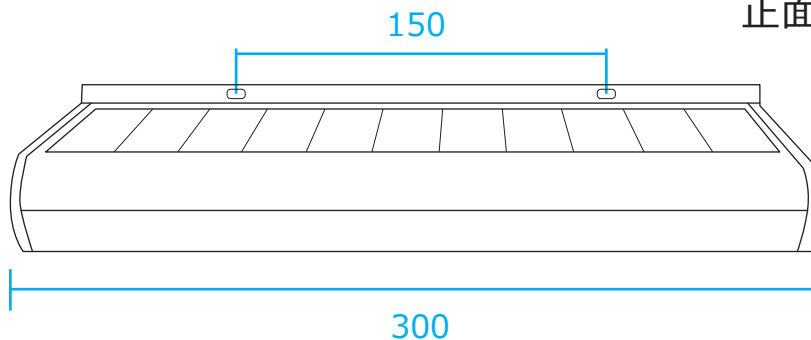

左側面

右側面

正面

裏面

付属品

ビス : φ3×26 (3 個)

樹脂アンカー : φ6×28 (3 個)

単位 mm	尺度 NTS		本体 : アルミ合金	アイデックスインターナショナル株式会社	
			本体サイドカバー : ABS		
製図 関川	照査 飯田	承認 内山	ソーラーパネル : 強化ガラス	品名	AI LED ソーラーライトⅢ
			LEDカバー : PC	品番	AI-L300-□□□□KⅢ

付属品

ビス : φ3×26 (3個)

樹脂アンカー : φ6×28 (3個)

単位 mm	尺度 NTS		本体 : アルミ合金	アイデックスインターナショナル株式会社	
			本体サイドカバー : ABS		
製図 関川	照査 飯田	承認 内山	ソーラーパネル : 強化ガラス	品名	AI LED ソーラーライトⅢ
			LEDカバー : PC	品番	AI-L600-□□□□KⅢ

付属品

ビス : φ3×26 (4 個)

樹脂アンカー : φ6×28 (4 個)

単位 mm	尺度 NTS		本体 : アルミ合金	アイデックスインターナショナル株式会社	
			本体サイドカバー : ABS		
製図 関川	照査 飯田	承認 内山	ソーラーパネル : 強化ガラス	品名	AI LED ソーラーライトⅢ
			LEDカバー : PC	品番	AI-L1200-□□□□KⅢ