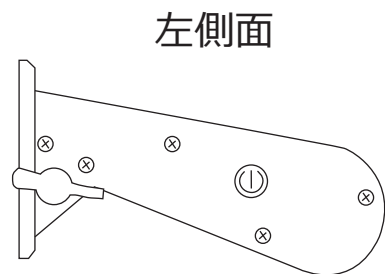

左側面

右側面

正面

裏面

付属品

ビス : φ3×26 (3 個)

樹脂アンカー : φ6×28 (3 個)

単位 mm	尺度 NTS		本体 : アルミ合金	アイデックスインターナショナル株式会社	
			本体サイドカバー : ABS		
製図 関川	照査 飯田	承認 内山	ソーラーパネル : 強化ガラス	品名	AI LED ソーラーライトⅢ
			LEDカバー : PC	品番	AI-L300-□□□□KⅢ

付属品

ビス : φ3×26 (3個)

樹脂アンカー : φ6×28 (3個)

単位 mm	尺度 NTS		本体 : アルミ合金	アイデックスインターナショナル株式会社	
			本体サイドカバー : ABS		
製図 関川	照査 飯田	承認 内山	ソーラーパネル : 強化ガラス	品名	AI LED ソーラーライトⅢ
			LEDカバー : PC	品番	AI-L600-□□□□KⅢ

付属品

ビス : φ3×26 (4 個)

樹脂アンカー : φ6×28 (4 個)

単位 mm	尺度 NTS		本体 : アルミ合金	アイデックスインターナショナル株式会社	
			本体サイドカバー : ABS		
製図 関川	照査 飯田	承認 内山	ソーラーパネル : 強化ガラス	品名	AI LED ソーラーライトⅢ
			LEDカバー : PC	品番	AI-L1200-□□□□KⅢ