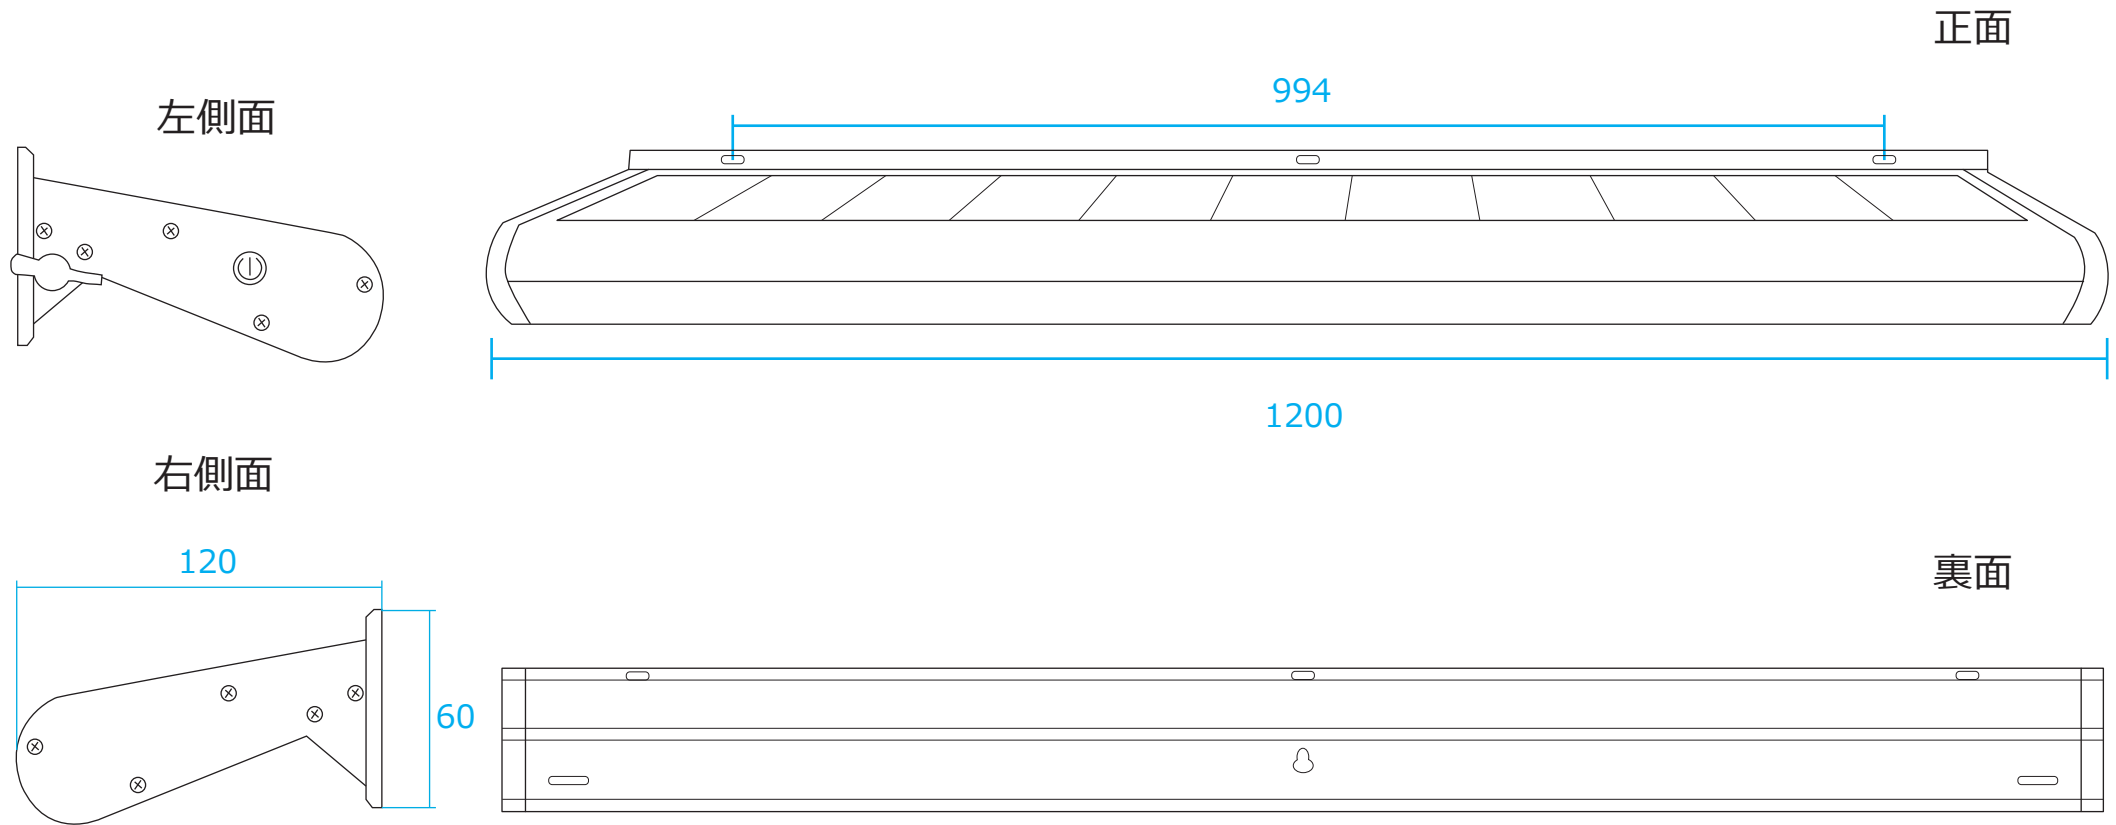

左側面

右側面

正面

裏面

付属品

ビス : φ3×26 (3 個)

樹脂アンカー : φ6×28 (3 個)

単位 mm	尺度 NTS		本体 : アルミ合金	アイデックスインターナショナル株式会社	
			本体サイドカバー : ABS		
製図 関川	照査 飯田	承認 内山	ソーラーパネル : 強化ガラス	品名	AI LED ソーラーライトⅢ
			LEDカバー : PC	品番	AI-L300-□□□□KⅢ

付属品

ビス : φ3×26 (3個)

樹脂アンカー : φ6×28 (3個)

単位 mm	尺度 NTS		本体 : アルミ合金	アイデックスインターナショナル株式会社	
			本体サイドカバー : ABS		
製図 関川	照査 飯田	承認 内山	ソーラーパネル : 強化ガラス	品名	AI LED ソーラーライトⅢ
			LEDカバー : PC	品番	AI-L600-□□□□KⅢ

付属品

ビス : φ3×26 (4 個)

樹脂アンカー : φ6×28 (4 個)

単位 mm	尺度 NTS		本体 : アルミ合金	アイデックスインターナショナル株式会社	
			本体サイドカバー : ABS		
製図 関川	照査 飯田	承認 内山	ソーラーパネル : 強化ガラス	品名	AI LED ソーラーライトⅢ
			LEDカバー : PC	品番	AI-L1200-□□□□KⅢ