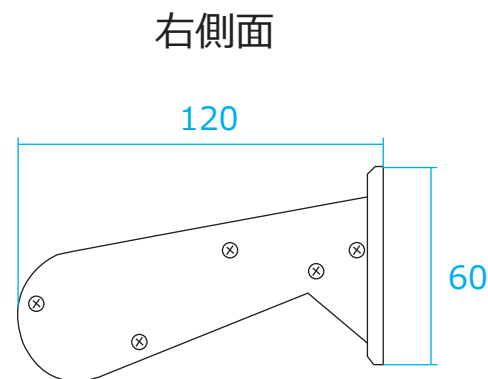

左側面

右側面

正面

裏面

付属品

ビス : φ3×26 (3 個)

樹脂アンカー : φ6×28 (3 個)

単位 mm	尺度 NTS		本体 : アルミ合金	アイデックスインターナショナル株式会社	
			本体サイドカバー : ABS		
製図 関川	照査 飯田	承認 内山	ソーラーパネル : 強化ガラス	品名	AI LED ソーラーライトⅢ
			LEDカバー : PC	品番	AI-L300-□□□□KⅢ

付属品

ビス : φ3×26 (3個)

樹脂アンカー : φ6×28 (3個)

単位 mm	尺度 NTS		本体 : アルミ合金	アイデックスインターナショナル株式会社	
			本体サイドカバー : ABS		
製図 関川	照査 飯田	承認 内山	ソーラーパネル : 強化ガラス	品名	AI LED ソーラーライトⅢ
			LEDカバー : PC	品番	AI-L600-□□□□KⅢ

付属品

ビス : φ3×26 (4 個)

樹脂アンカー : φ6×28 (4 個)

単位 mm	尺度 NTS		本体 : アルミ合金	アイデックスインターナショナル株式会社	
			本体サイドカバー : ABS		
製図 関川	照査 飯田	承認 内山	ソーラーパネル : 強化ガラス	品名	AI LED ソーラーライトⅢ
			LEDカバー : PC	品番	AI-L1200-□□□□KⅢ