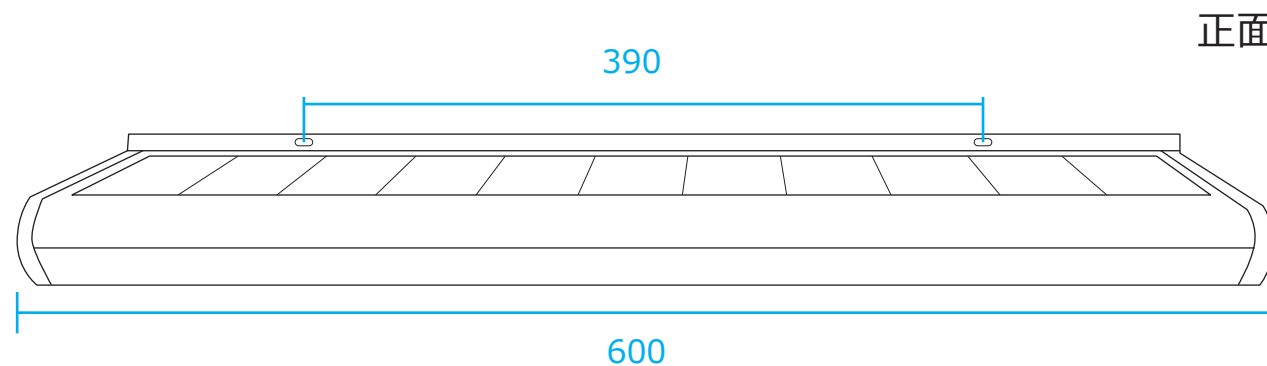

左側面

右側面

正面

裏面

付属品

ビス : φ3×26 (3 個)

樹脂アンカー : φ6×28 (3 個)

単位 mm	尺度 NTS		本体 : アルミ合金	アイデックスインターナショナル株式会社	
			本体サイドカバー : ABS		
製図 関川	照査 飯田	承認 内山	ソーラーパネル : 強化ガラス	品名	AI LED ソーラーライトⅢ
			LEDカバー : PC	品番	AI-L300-□□□□KⅢ

付属品

ビス : φ3×26 (3個)

樹脂アンカー : φ6×28 (3個)

単位 mm	尺度 NTS		本体 : アルミ合金	アイデックスインターナショナル株式会社	
			本体サイドカバー : ABS		
製図 関川	照査 飯田	承認 内山	ソーラーパネル : 強化ガラス	品名	AI LED ソーラーライトⅢ
			LEDカバー : PC	品番	AI-L600-□□□□KⅢ

付属品

ビス : φ3×26 (4 個)

樹脂アンカー : φ6×28 (4 個)

単位 mm	尺度 NTS		本体 : アルミ合金	アイデックスインターナショナル株式会社	
			本体サイドカバー : ABS		
製図 関川	照査 飯田	承認 内山	ソーラーパネル : 強化ガラス	品名	AI LED ソーラーライトⅢ
			LEDカバー : PC	品番	AI-L1200-□□□□KⅢ