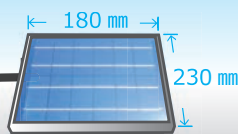

20W型 600mm

10W型 300mm

使用用途例

店舗用ファサード看板

駐車場・コインパーキング

道路案内図

公共用掲示板

仮設倉庫・プレハブ

オプション (別売)

補助用ソーラーパネル
Sタイプ W180×H230
Lタイプ W460×H232

DCプラグ(シリコンチューブ付)

ケーブル (5m)

※Sタイプサイズ例

看板サイズ w2440×H1100mm

L=1200mm 電球色 3000K 2台使用

補助用ソーラーパネル設置例