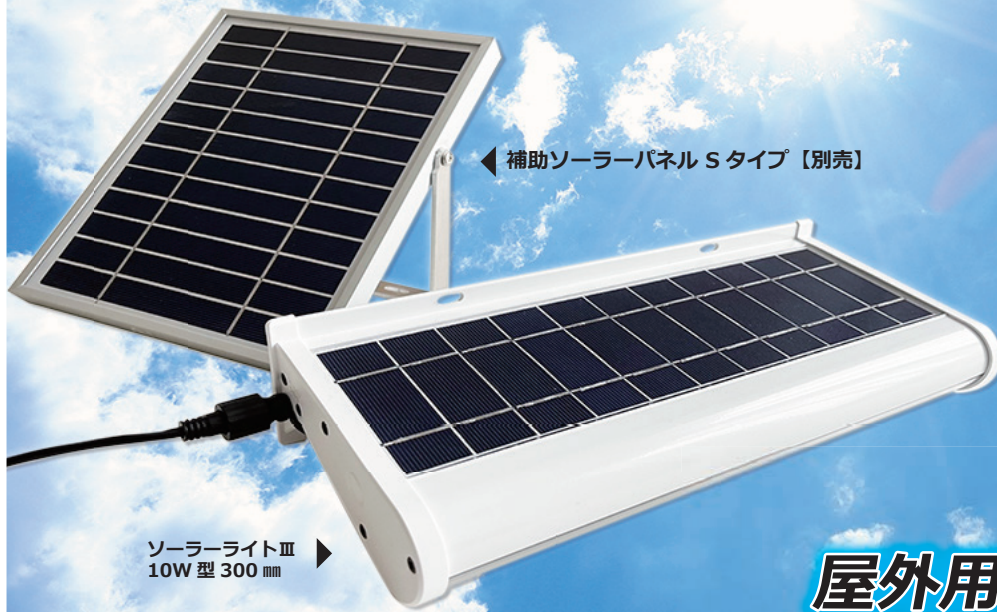

AI LED

オプションの補助ソーラーパネルで充電サポート

北側設置や太陽光があたりにくい場所での充電解消

補助ソーラーパネル Sタイプ【別売】

ソーラーライトⅢ
10W型 300mm

※300mmのみ
昼光色 / 電球色切り替えスイッチ仕様

補助ソーラーパネル【別売】

Sタイプ (300mm用)

Lタイプ (1200mm / 600mm用)

屋外用

昼光色 6000K

電球色 3000K

ソーラーライトⅢ

- 電気代 ¥0
- 自動点灯・消灯
タイマー不要
- 配線工事 不要
- 防水 IP65
- 簡単取付

どんな場所にもマッチする3種類をご用意

40W型 1200mm

20W型 600mm

10W型 300mm

使用用途例

店舗用ファサード看板

駐車場・コインパーキング

道路案内図

公共用掲示板

仮設倉庫・プレハブ