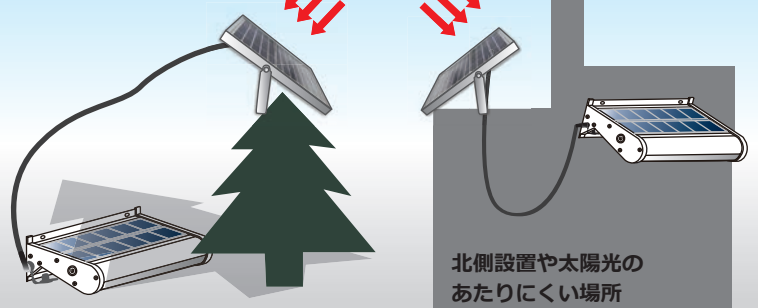

直接太陽光のあたりにくい場所でも補助ソーラーに繋がれば充電をサポートできます。

木陰や障害物のある場所

北側設置や太陽光のあたりにくい場所

アイデックスインターナショナル株式会社

本社 〒135-0063 東京都江東区有明3-7-26

TEL 03-5530-9189

FAX 03-5530-9389

E-mail info@aidex-international.net