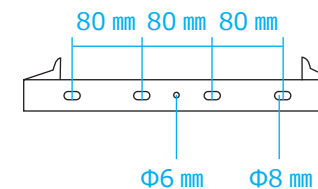

本体 ソーラーパネル / ランプユニット

ランプユニット 固定金具

ソーラーパネル 固定金具

付属品

- ・延長ケーブル (5m)
- ・M5 六角穴付ボルト / ロックワッシャー (各2組)
- ・M6 六角穴付ボルト / スプリングワッシャー丸ワッシャー (各4組)
- ・M8 六角穴付ボルト / スプリングワッシャー丸ワッシャー (各2組)
- ・六角棒レンチ (六角穴付ボルト用)

単位 mm	尺度 NTS		ソーラーパネル：アルミフレーム ガラスラミネート	アイデックスインターナショナル株式会社	
製図 関川	照査 飯田	承認 内山	ランプユニット：アルミ・PC	品名	AI LED ソーラーライト DUO
				品番	AI-DUO-□□□□K