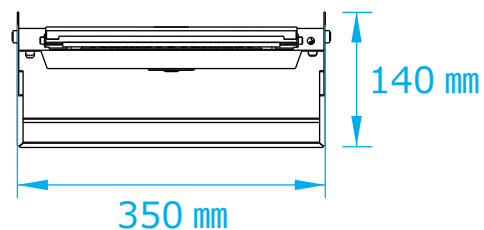

本体 ソーラーパネル / ランプユニット

ランプユニット 固定金具

ソーラーパネル 固定金具

付属品

- ・延長ケーブル (5m)
- ・M5 六角穴付ボルト / ロックワッシャー (各2組)
- ・M6 六角穴付ボルト / スプリングワッシャー丸ワッシャー (各4組)
- ・M8 六角穴付ボルト / スプリングワッシャー丸ワッシャー (各2組)
- ・六角棒レンチ (六角穴付ボルト用)

単位 mm	尺度 NTS		ソーラーパネル：アルミフレーム ガラスラミネート	アイデックスインターナショナル株式会社	
製図 関川	照査 飯田	承認 内山	ランプユニット：アルミ・PC	品名	AI LED ソーラーライト DUO
				品番	AI-DUO-□□□□K