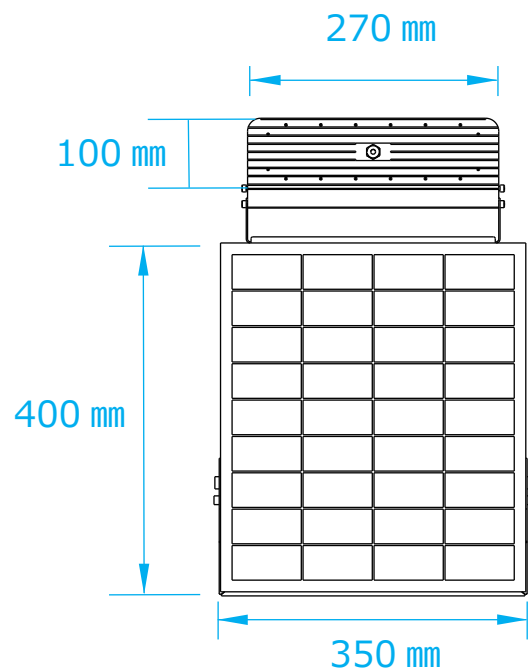

本体 ソーラーパネル / ランプユニット

ランプユニット 固定金具

ソーラーパネル 固定金具

付属品

- ・延長ケーブル (5m)
- ・M5 六角穴付ボルト / ロックワッシャー (各2組)
- ・M6 六角穴付ボルト / スプリングワッシャー丸ワッシャー (各4組)
- ・M8 六角穴付ボルト / スプリングワッシャー丸ワッシャー (各2組)
- ・六角棒レンチ (六角穴付ボルト用)

単位 mm	尺度 NTS		ソーラーパネル：アルミフレーム ガラスラミネート	アイデックスインターナショナル株式会社	
製図 関川	照査 飯田	承認 内山	ランプユニット：アルミ・PC	品名	AI LED ソーラーライト DUO
				品番	AI-DUO-□□□□K