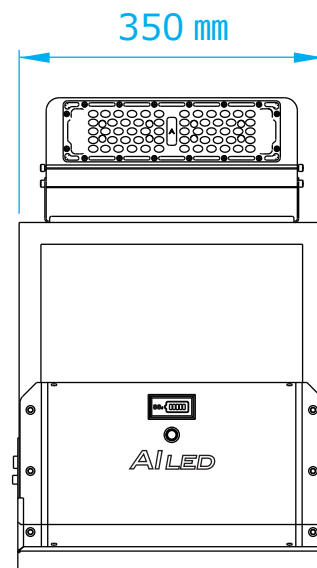

本体 ソーラーパネル / ランプユニット

ランプユニット 固定金具

ソーラーパネル 固定金具

付属品

- ・延長ケーブル (5m)
- ・M5 六角穴付ボルト / ロックワッシャー (各2組)
- ・M6 六角穴付ボルト / スプリングワッシャー丸ワッシャー (各4組)
- ・M8 六角穴付ボルト / スプリングワッシャー丸ワッシャー (各2組)
- ・六角棒レンチ (六角穴付ボルト用)

単位 mm	尺度 NTS		ソーラーパネル：アルミフレーム ガラスラミネート	アイデックスインターナショナル株式会社	
製図 関川	照査 飯田	承認 内山	ランプユニット：アルミ・PC	品名	AI LED ソーラーライト DUO
				品番	AI-DUO-□□□□K