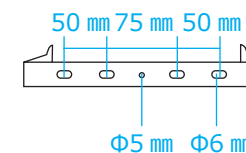

本体 ソーラーパネル / ランプユニット

ランプユニット 固定金具

ソーラーパネル 固定金具

付属品

- ・延長ケーブル (5m)
- ・M5 六角穴付ボルト / ロックワッシャー (各2組)
- ・M6 六角穴付ボルト / スプリングワッシャー丸ワッシャー (各4組)
- ・M8 六角穴付ボルト / スプリングワッシャー丸ワッシャー (各2組)
- ・六角棒レンチ (六角穴付ボルト用)

単位 mm	尺度 NTS		ソーラーパネル：アルミフレーム ガラスラミネート	アイデックスインターナショナル株式会社	
製図 関川	照査 飯田	承認 内山	ランプユニット：アルミ・PC	品名	AI LED ソーラーライト DUO
				品番	AI-DUO-□□□□K