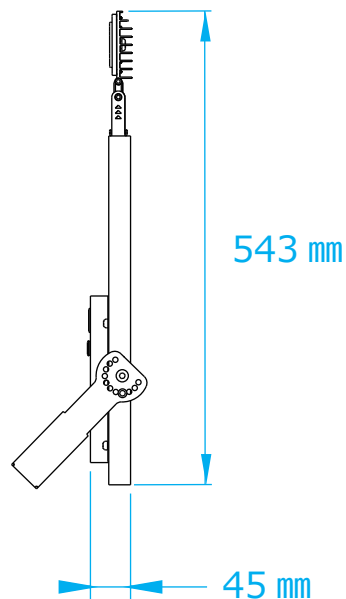

本体 ソーラーパネル / ランプユニット

ランプユニット 固定金具

ソーラーパネル 固定金具

付属品

- ・延長ケーブル (5m)
- ・M5 六角穴付ボルト / ロックワッシャー (各2組)
- ・M6 六角穴付ボルト / スプリングワッシャー丸ワッシャー (各4組)
- ・M8 六角穴付ボルト / スプリングワッシャー丸ワッシャー (各2組)
- ・六角棒レンチ (六角穴付ボルト用)

単位 mm	尺度 NTS		ソーラーパネル：アルミフレーム ガラスラミネート	アイデックスインターナショナル株式会社	
製図 関川	照査 飯田	承認 内山	ランプユニット：アルミ・PC	品名	AI LED ソーラーライト DUO
				品番	AI-DUO-□□□□K