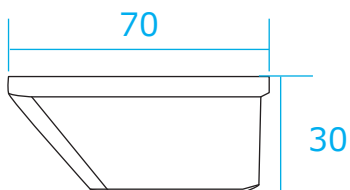

左側面

正面

285

右側面

裏面

取付金具 A

取付金具 B

付属品

ビス : φ3×26 (2 個)

樹脂アンカー : φ6×28 (2 個)

ON/OFF スイッチ用ピン

取付金具固定用ビス (3 個)

単位 mm	尺度 NTS		本体サイドカバー : ABS	アイデックスインターナショナル株式会社	
製図 関川	照査 飯田	承認 内山	ソーラーパネル : PET ラミネート	品名	AI LED ソーラーライト MINI
				品番	AI-L285-□□□□K