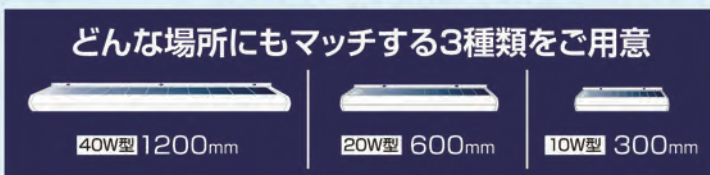

AI LED

電気代
¥0

自動
点灯・消灯
タイマー不要

配線工事
不要

防水
IP65

簡単
取付

太陽光エネルギーで クリーンな街づくり、環境づくり

屋外用 **昼光色 6000K** **電球色 3000K**
ソーラーライトII

屋外用 **昼光色 6000K** **電球色 3000K**
ソーラーライトMINI

※画像はイメージです。

※電気不要の「AI LED ソーラーライトシリーズ」は、災害・停電時の避難場所における誘導灯や灯火確保など、人命に関わる「貢献灯」を目的として開発しました。

アイデックスインターナショナル株式会社

本社 〒135-0063 東京都江東区有明3-7-26 TEL 03-5530-9189 FAX 03-5530-9389
E-mail info@aidex-international.net HP http://www.aidex-international.net

AI LED ソーラーライト シリーズ 製品仕様一覧

仕様	8W型 (昼光色)	8W型 (電球色)	10W型 (昼光色)	10W型 (電球色)	20W型 (昼光色)	20W型 (電球色)	40W型 (昼光色)	40W型 (電球色)
品番	AI-L285-6000K	AI-L285-3000K	AI-L300-6000KⅡ	AI-L300-3000KⅡ	AI-L600-6000KⅡ	AI-L600-3000KⅡ	AI-L1200-6000KⅡ	AI-L1200-3000KⅡ
本体外観	L=285mm MINI		L=300mm		L=600mm		L=1200mm	
材質	本体:ABS・ソーラーパネル:PETラミネート		本体:アルミ合金・ソーラーパネル:強化ガラス・LEDカバー:PC・本体サイドカバー:ABS					
本体色	ホワイト							
寸法 (mm)	W285×H70×D30		W300×H120×D60		W600×H120×D60		W1200×H120×D60	
重量 (kg)	0.3kg		1.0kg		2.0kg		3.3kg	
多結晶シリコン太陽電池	5.5V 3.5W		5.5V 5W		5.5V 10W		5.5V 20W	
リチウムイオン電池	3.7V 3000mAh		3.7V 5200mAh		3.7V 10400mAh		3.7V 20800mAh	
高輝度LED数	15個		48個		114個		228個	
LED最大出力 (W)	4W		5W		10W		20W	
全光束 (lm)	480lm	430lm	630lm	570lm	1260lm	1130lm	2520lm	2260lm
発光効率	120lm/W							
LED動作センサー ※1	日没時30lux以下検知後自動点灯・日の入時30lux以上検知後自動消灯							
満充電時間	直接太陽光が当たる場所にて約8時間							
バックアップ時間 ※2	約60時間 (満充電後5日間)							
使用温度範囲	-25～65℃ (保存温度範囲も同様)							
IP等級	IP65 (防水)							
LED寿命	50000時間							
バッテリー寿命	約3年				約5年			
製品保証期間	1年間				2年間			