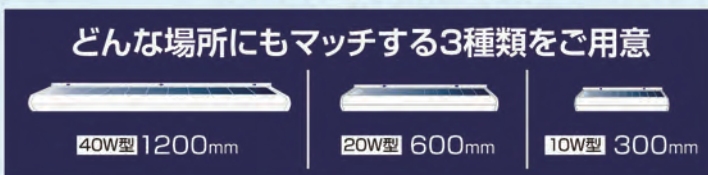

※電気不要の「AI LED ソーラーライトシリーズ」は、災害・停電時の避難場所における誘導灯や灯火確保など、人命に関わる「貢献灯」を目的として開発しました。

アイデックスインターナショナル株式会社

本社 〒135-0063 東京都江東区有明3-7-26 TEL 03-5530-9189 FAX 03-5530-9389
E-mail info@aidex-international.net HP http://www.aidex-international.net