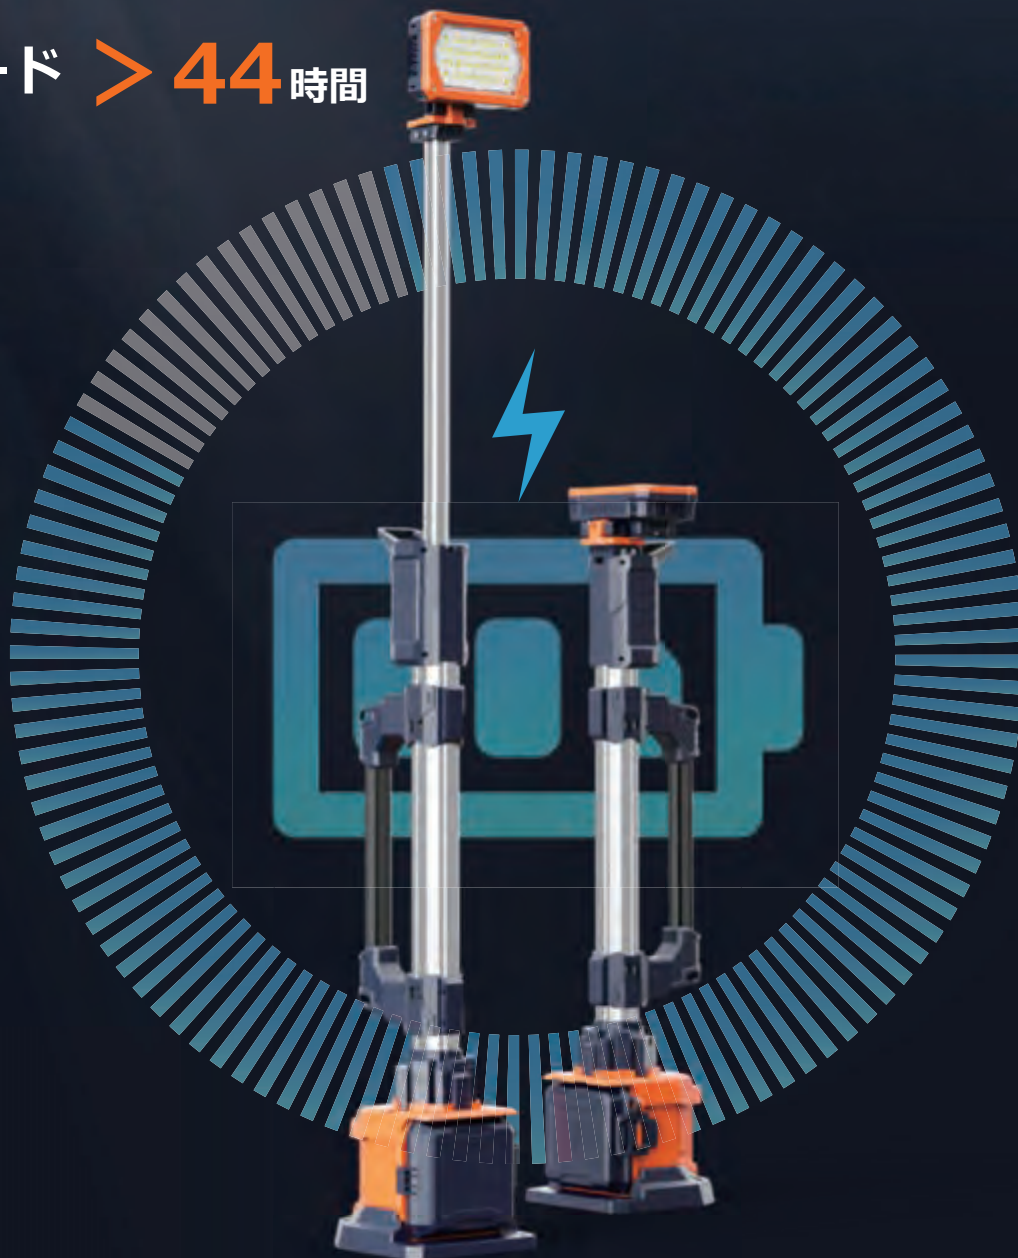

AI
LED

ポータブル LEDライトタワー

展開可能なポータブル照明

伸縮簡単操作1秒

軽量ポータブルLEDライト、簡単1秒操作

自動ロックのためにランプをつかんで
1.4m伸ばす事が可能。
タップダウンしてリセットロックします。

ライトヘッドは自由に調整可能

組み込みのダンピングにより
ライトヘッドの角度調整が可能になります。

世界で最も軽い1.4m (バッテリー除く) ライトタワー

ハンドグリップを使用して超軽量。
どんな現場にも対応出来ます。

バッテリーモード

標準モード > 8時間

エコモード > 44時間

異なる容量を持つ2種類のバッテリーパックが利用可能です。

D24-54

標準モード:4時間点灯
エコモード:22時間点灯

D24-100

標準モード:8時間点灯
エコモード:44時間点灯

複数のワンキー調整 輝度モード

エコモード バランスモード 標準モード ターボモード

450LM

1500LM

2500LM

4000LM