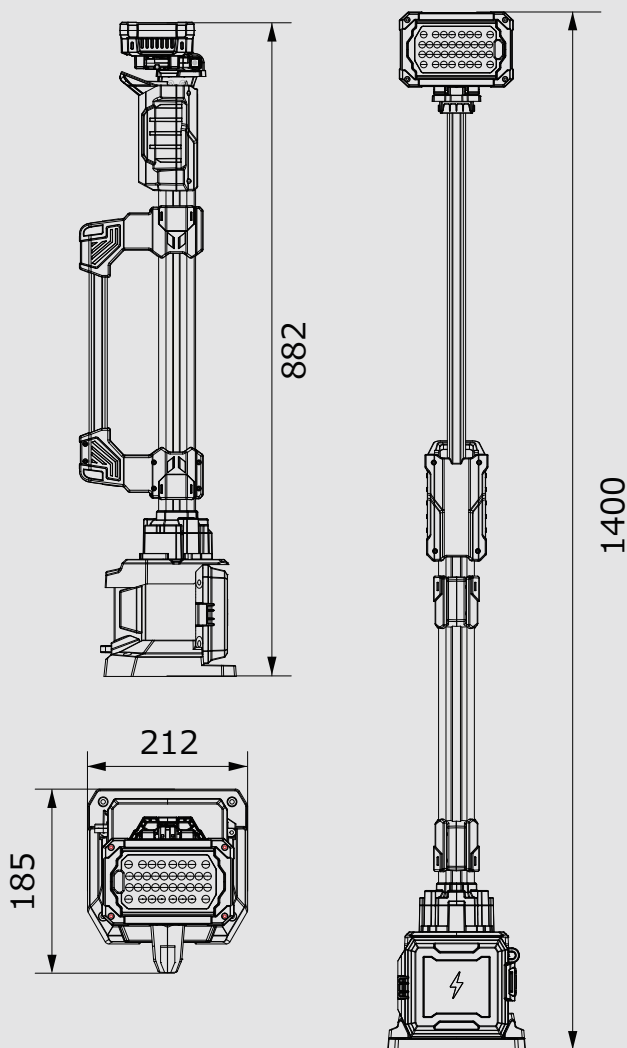

1.4m

0.9m

製品仕様

長さ	0.88-1.4m
重量	2.9Kg (電池パック除く)
電源	D24シリーズ
光束	>4.000lm
使用時間	>8 時間 (標準モード、D24-100)
IP等級	IP66

製品サイズ (mm)

梱包サイズ

品番	AI-PLT-6000K
サイズ	930×245×260mm
総重量	6.5Kg
カートン数	1

アイデックスインターナショナル株式会社