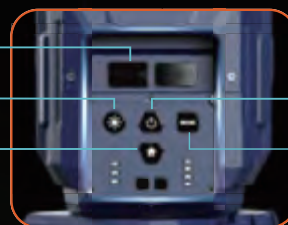

長時間労働に対応

標準モード

4+時間 (D24-100)

コントロールボード

USB出力

輝度

リセット

電源

モード