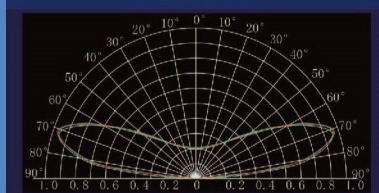

**AI
LED**

レンズ モジュール

AC100V直結 & DC24V

推奨看板厚 50~150mm程度

内照式看板照明 (屋内外兼用)

AI LED レンズモジュール 製品仕様一覧

仕様	AC100V 2.5W (昼光色)	AC100V 2.5W (電球色)	DC24V 2.5W (昼光色)	DC24V 2.5W (電球色)
品番	AI-2.5W-6500K(100V)	AI-2.5W-3000K(100V)	AI-2.5W-6500K(24V)	AI-2.5W-3000K(24V)
外形寸法 (mm)	W 76mm × H 26mm × D 8mm			
質量 (g)	20g			
消費電力 (w)	2.5W			

配光図

※1 LED 素子は製造ロットにより多少のばらつきがあります。

※2 使用条件はアルミ複合板仕様・環境温度 25℃、1日 11 時間で 40,000 時間です。

環境温度が高い場合・点灯時間が長い場合など寿命が短くなります。

※3 直接水のかからない環境下(看板内部等)でご使用ください。

アイデックスインターナショナル株式会社

本社 〒135-0063 東京都江東区有明3-7-26

TEL 03-5530-9189

FAX 03-5530-9389

E-mail info@aidex-international.net

HP http://www.aidex-international.net