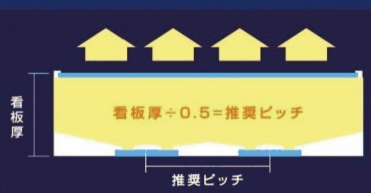

**AI
LED**

レンズ モジュール

AC100V直結 & DC24V

推奨看板厚 50~150mm程度

内照式看板照明 (屋内外兼用)

AI LED レンズモジュール 製品仕様一覧

仕様	AC100V 2.5W (昼光色)	AC100V 2.5W (電球色)	DC24V 2.5W (昼光色)	DC24V 2.5W (電球色)
品番	AI-2.5W-6500K(100V)	AI-2.5W-3000K(100V)	AI-2.5W-6500K(24V)	AI-2.5W-3000K(24V)
外形寸法 (mm)	W 76mm × H 26mm × D 8mm			
質量 (g)	20g			
消費電力 (w)	2.5W			

推奨ピッチ計算方法

※1 LED 素子は製造ロットにより多少のばらつきがあります。

※2 使用条件はアルミ複合板仕様・環境温度 25℃、1日 11 時間で 40,000 時間です。

環境温度が高い場合・点灯時間が長い場合など寿命が短くなります。

※3 直接水のかからない環境下(看板内部等)でご使用ください。

アイデックスインターナショナル株式会社

本社 〒135-0063 東京都江東区有明3-7-26

TEL 03-5530-9189

FAX 03-5530-9389

E-mail info@aidex-international.net

HP http://www.aidex-international.net