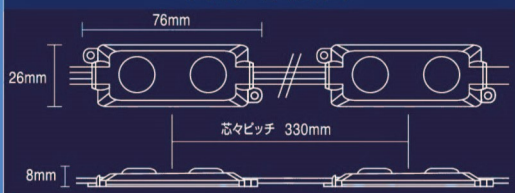

**AI
LED**

レンズ モジュール

AC100V直結 & DC24V

推奨看板厚 50~150mm程度

内照式看板照明 (屋内外兼用)

AI LED レンズモジュール 製品仕様一覧

| 仕様 | AC100V 2.5W (昼光色) | AC100V 2.5W (電球色) | DC24V 2.5W (昼光色) | DC24V 2.5W (電球色) |
|-----------|-------------------------|---------------------|--------------------|--------------------|
| 品番 | AI-2.5W-6500K(100V) | AI-2.5W-3000K(100V) | AI-2.5W-6500K(24V) | AI-2.5W-3000K(24V) |
| 外形寸法 (mm) | W 76mm × H 26mm × D 8mm | | | |
| 質量 (g) | 20g | | | |
| 消費電力 (w) | 2.5W | | | |

外形寸法図

推奨ピッチ計算方法

配光図

※1 LED 素子は製造ロットにより多少のばらつきがあります。

※2 使用条件はアルミ複合板仕様・環境温度 25℃、1日 11 時間で 40,000 時間です。

環境温度が高い場合・点灯時間が長い場合など寿命が短くなります。

※3 直接水のかからない環境下(看板内部等)でご使用ください。

アイデックスインターナショナル株式会社