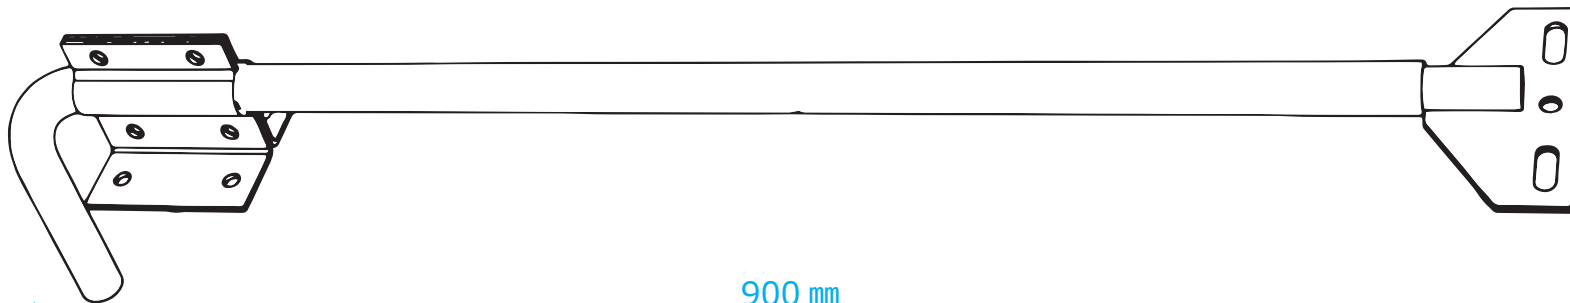

全体図

900 mm

Φ25 mm

170 mm

100 mm

15 mm

30 mm

Φ25 mm 45 mm

Φ5.5 mm

14.5 mm

80 mm

800 mm

130 mm

3 mm

25 mm

45 mm

70 mm

28 mm

28 mm

Φ10 mm

53 mm

24 mm

53 mm

単位 mm	尺度 NTS		本体材質：鉄製	アイデックスインターナショナル株式会社	
製図 関川	照査 飯田	承認 内山		品名	DUO ランプユニット専用アーム
				品番	AI-DUO-ARM900