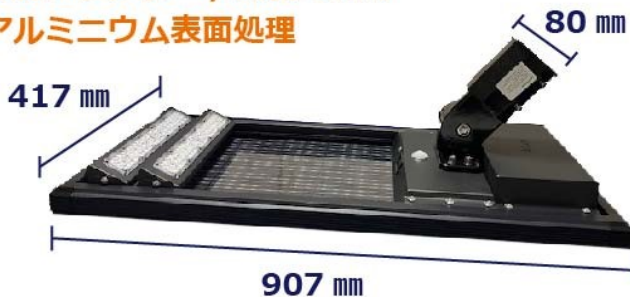

牧場

商業施設

道路灯

頑丈で盗難防止デザイン

取付アダプター / 内径 80 mm
アルミニウム表面処理

調整可能な取付角度

LED モジュールの
取付角度は 50°まで
調整可能
照射角度 140°

 簡単取付

アイデックスインターナショナル株式会社

本社 〒135-0063 東京都江東区有明3-7-26 TEL 03-5530-9189 FAX 03-5530-9389

E-mail info@aidex-international.net HP http://www.aidex-international.net

AI LED スーパーソーラーLED 街路灯 製品仕様一覧

仕様	高輝度 街路灯 (昼光色)	高輝度 街路灯 (電球色)
品番	AI-SSL-6000K	AI-SSL-3000K
本体外観		
材質	本体:アルミ合金・サイドカバー:ABS・ソーラーパネル:強化ガラス・LEDカバー:PC	
本体色	標準色: ブラック ・ 特注色: ホワイト	
寸法 (mm)	ソーラーパネル:W417×H907×D57mm	
重量 (kg)	12kg	
ソーラーパネル	Mono 70W	
リチウムイオン電池	LiFePO4	
高輝度LED数	100個	
LED最大出力 (W)	60W	
発光効率	210lm/W	
LED動作センサー ※1	日没時30lux以下検知後自動点灯・日の入時30lux以上検知後自動消灯	
満充電時間 ※2	直接太陽光が当たる場所にて約6~8時間	
バックアップ時間 ※3	約60時間 (満充電後3~5日間)	
照明モード ※4	リモコン設定 (12mまで制御可能)	
使用温度範囲	-25~65℃ (保存温度範囲も同様)	
IP等級	IP65 (防水)	
LED寿命	50,000時間	
バッテリー寿命	約5年	
製品保証期間	2年間	