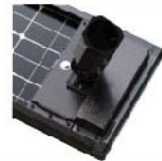

AI 屋外用 LED スーパーソーラー LED 街路灯

昼光色 6000K

電球色 3000K

 省エネ

 防水 IP65

◀ 特注色：ホワイト

両面ソーラーパネル
ブラケット0~60°回転可能

付属のリモコン操作で
さまざまな発光パターンが可能

ソーラーパネル表裏（両面）
にて太陽光充電

高効率 LED チップ

長時間バッテリー

赤外線人感センサー

専用ポールも
ご提供出来ます

使用用途例

 配線工事不要

工場